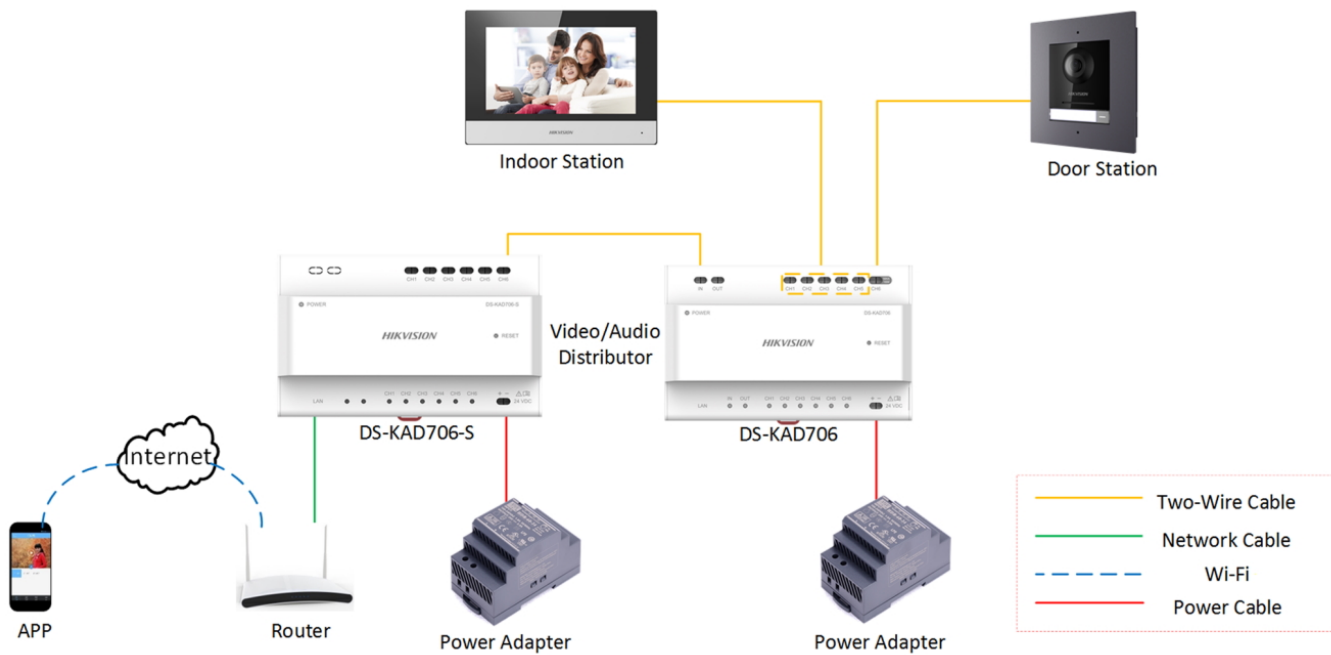

HIKVISION DS-KAD706-S

Cena celkem:

4 126 Kč

(bez DPH: 3 410 Kč)

Běžná cena:

4 539 Kč

Ušetříte:

413 Kč

Kód zboží:

IPKHIK0821

Part No.:

DS-KAD706-S

Záruka:

36 měs.

Stav:

Nové zboží

Popis

Hikvision DS-KAD706-S

Pomocný páteřní distributor (rozbočovač) umožňuje připojit až šest hlavních distributorů DS-KAD706. Určeno pro modulární **2drátové** domovní systémy Hikvision.

- 6x 2vodičové rozhraní pro připojení hlavních jednotek DS-KAD706 (při kaskádovém připojení až 90 jednotek)
- 1x port LAN pro připojení do sítě WAN
- Signální a napájecí indikátory
- Resetovací tlačítko
- Montáž na DIN lištu
- Doporučený napájecí zdroj DS-KAW60-2N (není součástí)

ZÁKLADNÍ SPECIFIKACE:

Rozhraní: 1× RJ-45, 6× 2pólový konektor

Napájení: 24 V DC (adaptér není součástí balení)

Spotřeba: < 7 W

Pracovní teplota: -10 °C až + 55 °C, vlhkost 10-90 %

Rozměry: 145 × 91 × 67 mm