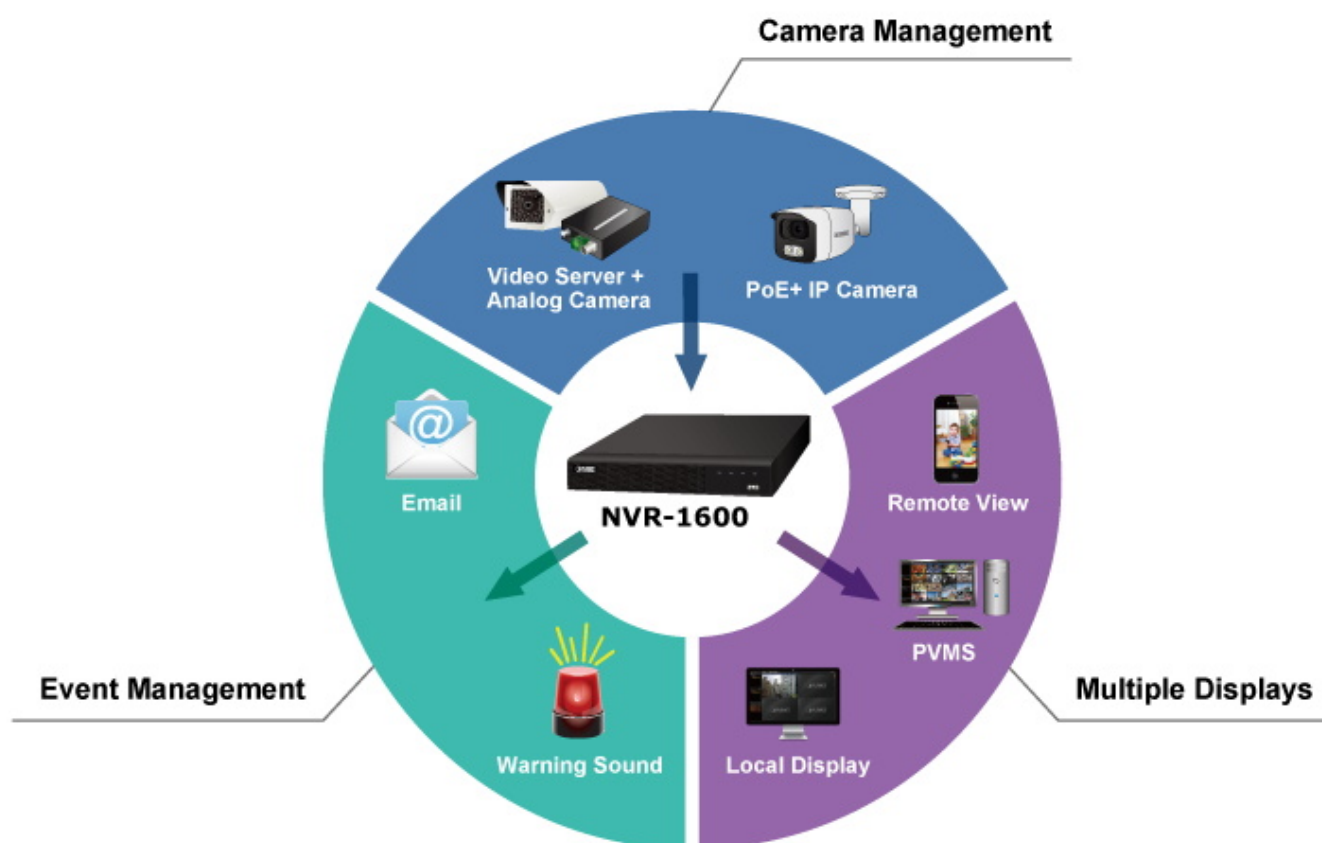

ZÁKLADNÍ SPECIFIKACE

Počet kanálů: 16

Podporovaná rozlišení: 8 Mpx (4K), 5 Mpx, 4 Mpx, 3 Mpx, 1080p, 960p, 720p, D1

Záznamová kapacita (PAL/NTSC): 10× 4K při 25/30 fps, 16× 5 Mpx při 25/30 fps

Porty: 1× HDMI 4K výstup, 1× VGA Full HD výstup, 2× USB 2.0, 1× RJ-45 (10/100/1000 Mbps), 1× audio vstup (RCA), 1× audio výstup (RCA)

HDD: 1× SATA 3,5" (max. 8 TB)

Podpora PoE: ne

Napájení: externí adaptér DC 12 V (2 A)

Rozměry: 260 × 230 × 43 mm

Hmotnost: 0,84 kg (bez disku)