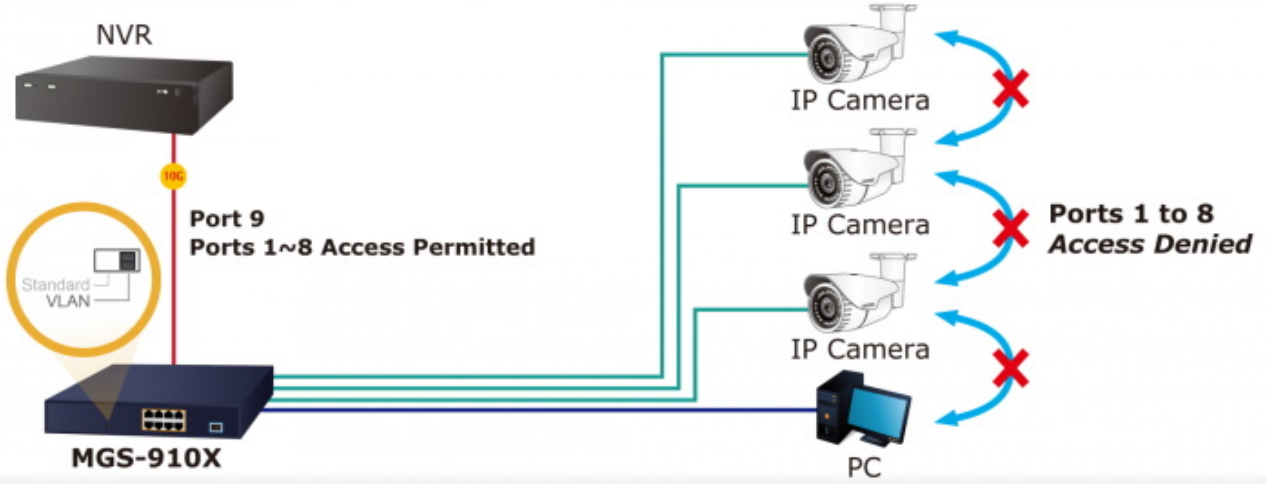

VLAN Isolation Mode

- 10GBASE-SR/LR Fiber Optic
- 2.5GBASE-T UTP
- 1000BASE-T UTP

Gigabit Networking

VR Gaming

IPTV

Internet

MGS-910X
2.5Gbps Switch

2.5 Gigabit Networking

PC

NAS

2.5G Wi-Fi 6 AP

- 1000BASE-T UTP
- 2.5GBASE-T UTP