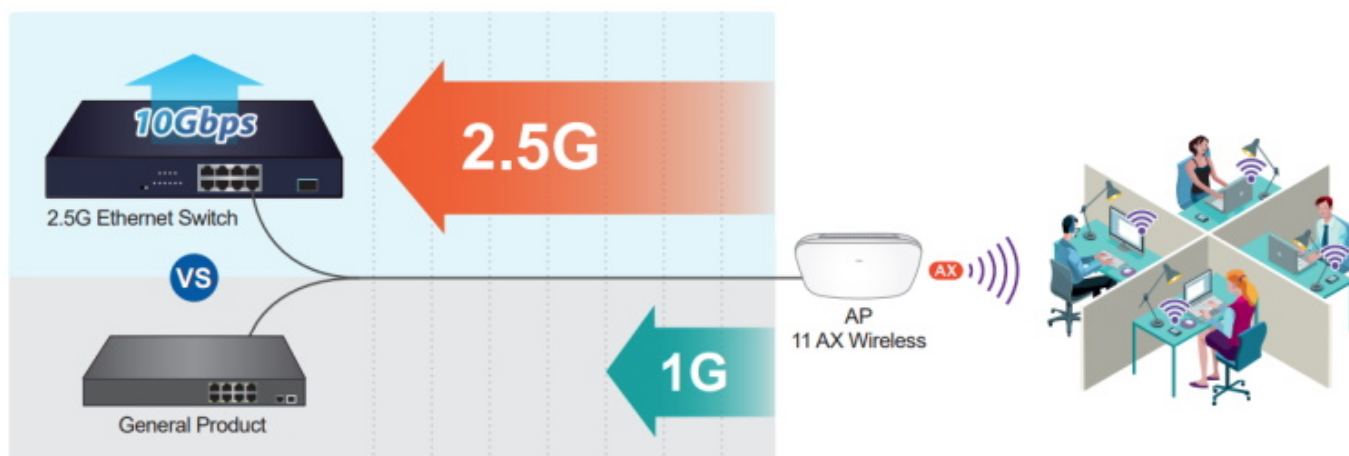

Porty: 8x 10/100/1000/2500 Base-T RJ-45, 1x 10G Base-X SFP+
Paměť: 4k MAC adres
Propustnost: sběrnice 60 Gbps, provozně 44,64 Mpps (64B)
Podpora přenosu: JumboFrame 12 KB
Provedení: rack 1U
Napájení: interní zdroj AC 100–240 V (50–60 Hz), celkový příkon do 6,6 W
Ochrana: přepětová ochrana do 6 kV, ESD do 8 kV
Provozní teplota: 0 až +50 °C
Rozměry: 280 x 180 x 44 mm
Hmotnost: 1,505 kg

New Generation of Multigigabit Switch

1Gbps **2.5X Speed** 2.5Gbps