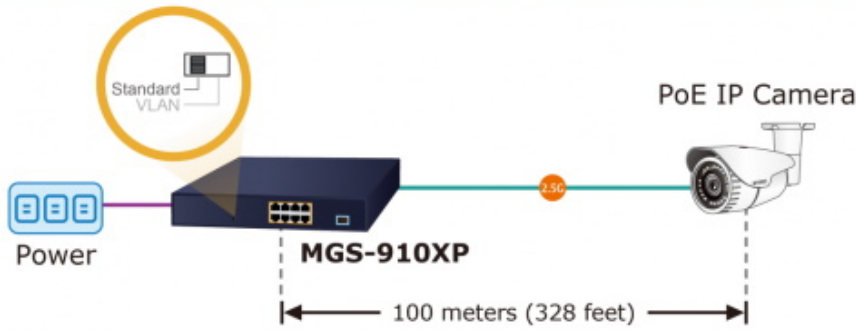

Zařízení je svým provedením vhodné jak pro instalaci do domácích nebo kancelářských prostorů, tak pro aplikace v lokálních rozvaděčích.

Výstupní výkon PoE portů je regulován v závislosti na příkonu napájených zařízení mechanismy EEE (Energy-Efficient Ethernet) podle IEEE 802.3az.

ZÁKLADNÍ SPECIFIKACE

Fyzické vlastnosti:

Porty: 8× 10/100/1000/2500 Base-T RJ-45, 1× 10G Base-X SFP+

Paměť: 4k MAC adres

Propustnost: sběrnice 60 Gbps, provozně 44,64 Mpps (64B)

Podpora přenosu: JumboFrame 12 KB

PoE funkce:

Celkový napájecí výkon: 120 W, IEEE 802.3af, IEEE 802.3at

Počet injektorů: 8× až 32 W

Typ napájení: End-span

Pokročilé funkce:

1. ochrana (obvodu) proti rušení mezi porty
2. automatická detekce napájeného zařízení

New Generation of Multigigabit Switch

Standard Mode (default)

2.5G UTP with PoE

VLAN Isolation Mode

10G 10GBASE-SR/LR Fiber Optic

2.5G 2.5G UTP with PoE

1000BASE-T UTP

Up to 8 PoE IP Cameras & APs