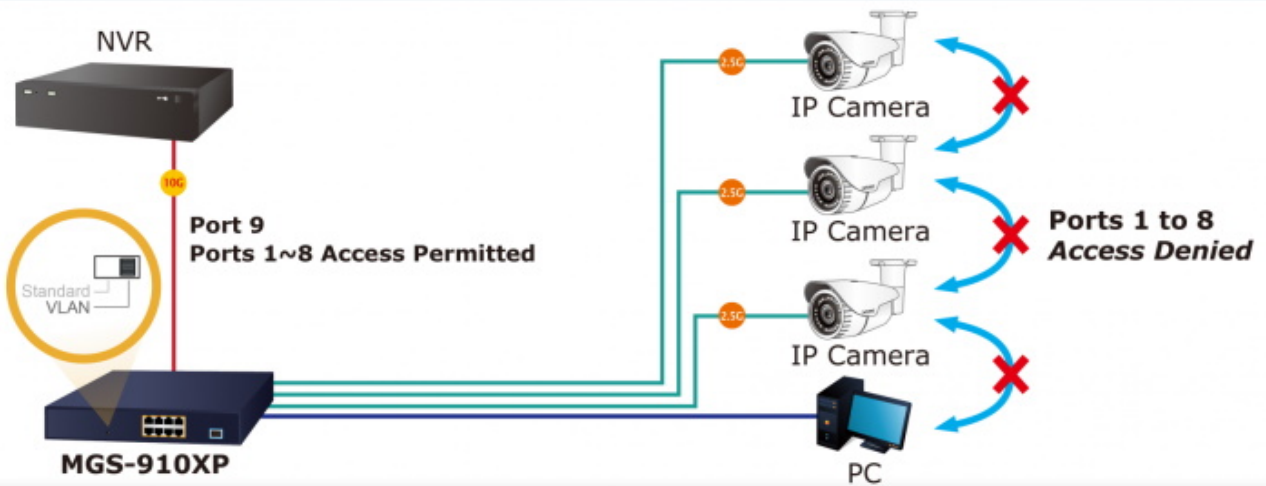

Zařízení je svým provedením vhodné jak pro instalaci do domácích nebo kancelářských prostorů, tak pro aplikace v lokálních rozvaděčích.

Výstupní výkon PoE portů je regulován v závislosti na příkonu napájených zařízení mechanismy EEE (Energy-Efficient Ethernet) podle IEEE 802.3az.

PoE funkce:

Celkový napájecí výkon: 120 W, IEEE 802.3af, IEEE 802.3at

Počet injektorů: 8× až 32 W

Typ napájení: End-span

Pokročilé funkce:

1. ochrana (obvodu) proti rušení mezi porty
2. automatická detekce napájeného zařízení

New Generation of Multigigabit Switch

Standard Mode (default)

2.5G UTP with PoE

VLAN Isolation Mode

10G 10GBASE-SR/LR Fiber Optic

2.5G 2.5G UTP with PoE

1000BASE-T UTP

Up to 8 PoE IP Cameras & APs