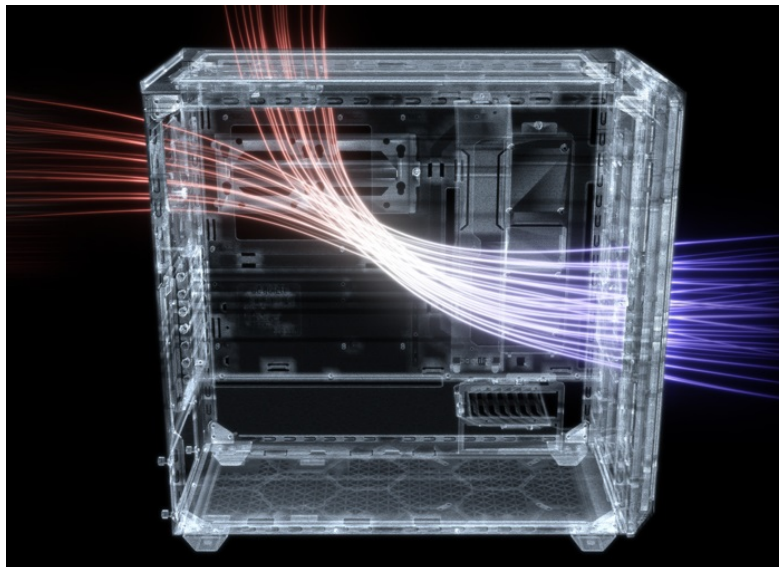

CASBQT1070

Part No.:

BGW61

Záruka:

36 měs.

Stav:

Nové zboží

**Popis****Be quiet! SHADOW BASE 800DX - moderní PC systém, který má styl**

PC skříň **Be quiet! SHADOW BASE 800DX** v provedení **Middle Tower** se vyznačuje optimalizovaným prouděním vzduchu a **ARGB LED diodami** pro stylové osvětlení. Přináší dostatek prostoru i pro objemné komponenty v podobě grafických karet, výměníků nebo základních desek a potěší také **tichým chodem**. Užijte si maximální výkon. **Model SHADOW BASE 800DX** ocení především fanoušci vodního chlazení a ideálního proudění vzduchu. Díky konstrukci předního a horního krytu je zajištěna **mimořádná prodyšnost celého systému**. Samozřejmostí je přítomnost **prachového filtru**, který lze snadnou vyjmout a očistit.

### **Be quiet! SHADOW BASE 800DX**

Skříň v provedení Middle Tower s průhlednou bočnicí a předním **ARGB podsvícením** nabízí **dvě 3,5"** pozice pro pevné disky a **čtyři 2,5"** pozice pro SSD disky. Na horním panelu naleznete dva porty **USB 3.0**, jeden port **USB-C** a dále také konektory pro sluchátka a mikrofon. Skříň je osazena **třemi ventilátory o velikosti 140 mm**, a to v přední, vrchní a zadní části, přesně tak, aby zaručily nejlepší průchod vzduchu. Ve skříni je dostatek prostoru pro chladič CPU do výšky až 180 mm a grafickou kartu o délce až 430 mm. Důmyslné řešení umožňuje pohodlné umístění **až 420 mm dlouhého výměníku** vodního chlazení na přední a vrchní straně. Potěší taktéž integrovaná lišta pro lepší organizaci kabelů a dvojice prachových filtrů. Skříň je dodávána **bez zdroje**.