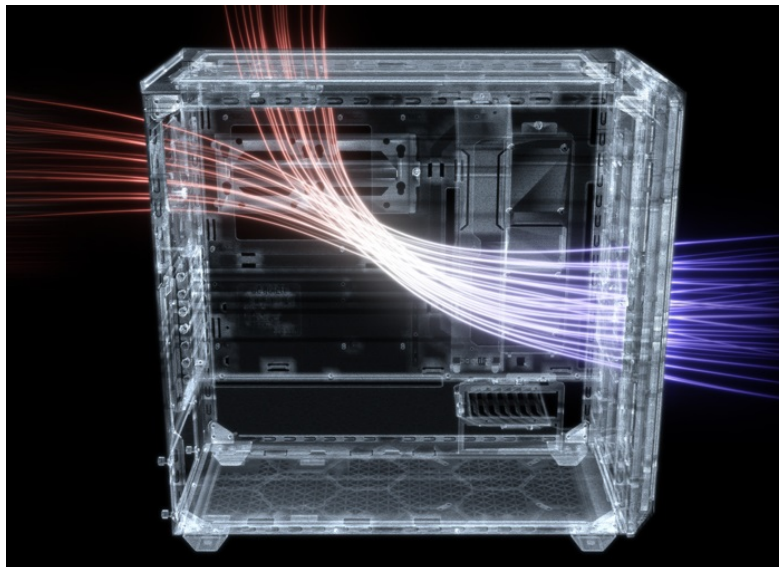

CASBQT1070

Part No.:

BGW61

Záruka:

36 měs.

Stav:

Nové zboží

**Popis****Be quiet! SHADOW BASE 800DX - moderní PC systém, který má styl**

PC skříň **Be quiet! SHADOW BASE 800DX v provedení Middle Tower** se vyznačuje optimalizovaným prouděním vzduchu a **ARGB LED diodami** pro stylové osvětlení. Přináší dostatek prostoru i pro objemné komponenty v podobě grafických karet, výměníků nebo základních desek a potěší také **tichým chodem**. Užijte si maximální výkon. **Model SHADOW BASE 800DX** ocení především fanoušci vodního chlazení a ideálního proudění vzduchu. Díky konstrukci předního a horního krytu je zajištěna **mimořádná prodyšnost celého systému**. Samozřejmostí je přítomnost **prachového filtru**, který lze snadnou vyjmout a očistit.

### Be quiet! SHADOW BASE 800DX

Skříň v provedení Middle Tower s průhlednou bočnicí a předním **ARGB podsvícením** nabízí **dvě 3,5"** pozice pro pevné disky a **čtyři 2,5"** pozice pro SSD disky. Na horním panelu naleznete dva porty **USB 3.0**, jeden port **USB-C** a dále také konektory pro sluchátka a mikrofon. Skříň je osazena **třemi ventilátory o velikosti 140 mm**, a to v přední, vrchní a zadní části, přesně tak, aby zaručily nejlepší průchod vzduchu. Ve skříni je dostatek prostoru pro chladič CPU do výšky až 180 mm a grafickou kartu o délce až 430 mm. Důmyslné řešení umožňuje pohodlné umístění **až 420 mm dlouhého výměníku** vodního chlazení na přední a vrchní straně. Potěší taktéž integrovaná lišta pro lepší organizaci kabelů a dvojice prachových filtrů. Skříň je dodávána **bez zdroje**.