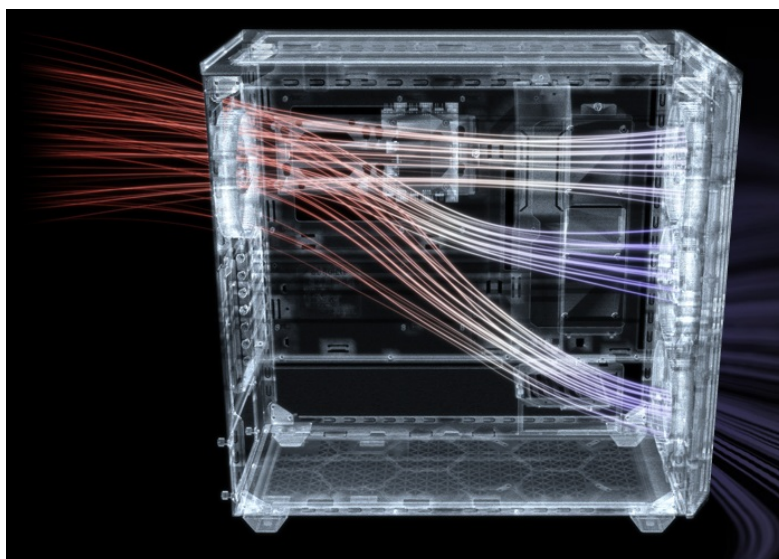

Popis

Be quiet! SHADOW BASE 800FX - PC skříň s podsvícenými ventilátory

PC skříň **Be quiet! SHADOW BASE 800FX** v provedení **Middle Tower** se vyznačuje optimalizovaným prouděním vzduchu a **ARGB osvětlením** pro stylový vzhled. Přináší dostatek prostoru i pro objemné komponenty v podobě grafických karet, výměníků nebo základních desek. **Ventilátory Light Wings** disponují ARGB osvětlením a tvoří působivou světelnou kombinaci. Kromě toho tyto ventilátory zajišťují **vysoký průtok vzduchu a chladicí výkon**.

Designové lopatky snižují turbulence a tím také celkovou hladinu hluku. Vnější konstrukce skříně podporuje mimořádnou **prodyšnost** a podpoří maximální výkon i těch nejnáročnějších konfigurací. Pro ještě lepší performanci nabízí skříně Be quiet! SHADOW BASE 800FX **prachový filtr**, který lze snadno vyjmout a vyčistit. Díky **velkorysému prostoru** vám umožní poskládat opravdu špičkovou konfiguraci. **Prakticky umístěné lišty pro vedení kabelů** zajistí přehledné uspořádání uvnitř skříně. Samozřejmostí je přítomnost nejdůležitějších konektorů na horním panelu.

Be quiet! SHADOW BASE 800FX

Skříně v provedení Middle Tower s průhlednou bočnicí a předním **ARGB podsvícením** nabízí **dvě 3,5"** pozice pro pevné disky a **čtyři 2,5"** pozice pro SSD disky. Na horním panelu naleznete dva porty **USB 3.0**, jeden port **USB-C** a dále také konektory pro sluchátka a mikrofon. Skříně je osazena **čtyřmi ARGB ventilátory o velikosti 140 mm**, a to v přední a zadní části, přesně tak, aby zaručily nejlepší průchod vzduchu. Ve skříně je dostatek prostoru pro chladič CPU do výšky až 180 mm a grafickou kartu o délce až 430 mm. Důmyslné řešení umožňuje pohodlné umístění **až 420 mm dlouhého výměníku** vodního chlazení na přední a vrchní straně. Potěší taktéž lišta pro lepší organizaci kabelů, dvojice prachových filtrů či integrovaný PWM/ARGB rozbočovač. Skříně je dodávána **bez zdroje**.