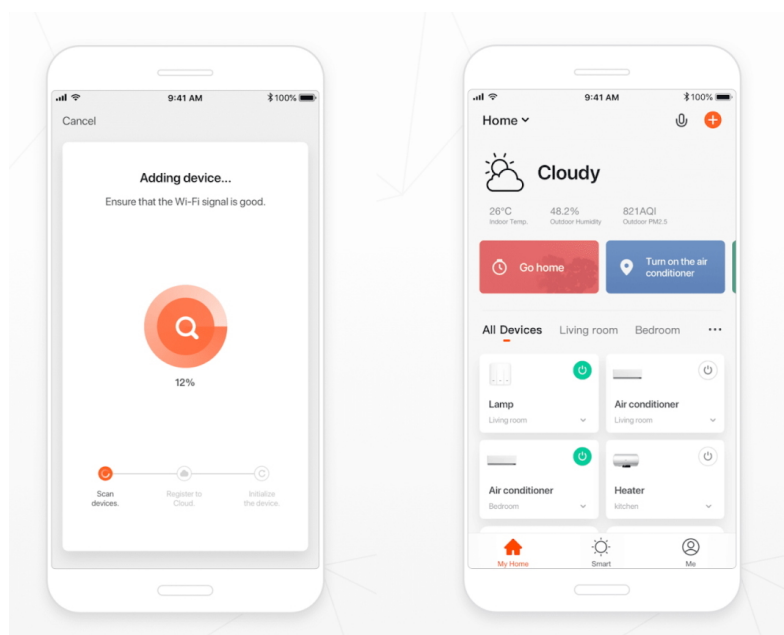

## IMMAX NEO LITE SMART VENKOVNÍ ZÁSUVKA TYP E

Cena celkem:

**399 Kč**  
**(bez DPH: 330 Kč)**

Běžná cena:

**439 Kč**

Ušetříte:

**40 Kč**

Kód zboží:

### IMMAX NEO LITE Smart venkovní zásuvka typ E

Chytrá **venkovní Wi-Fi** zásuvka je navržena k **ovládání elektrických spotřebičů** odkudkoliv přes internet. Můžete tak automatizovat zapínání spotřebičů či sledovat **spotřebu energie**. Zásuvku lze kontrolovat, monitorovat a ovládat na dálku skrze bezplatnou aplikaci **IMMAX NEO PRO**, která je kompatibilní se systémy **TUYA**, SmartThings, Lidl a podporuje hlasové ovládání pomocí Google Assistant, Amazon Alexa a Apple Siri.