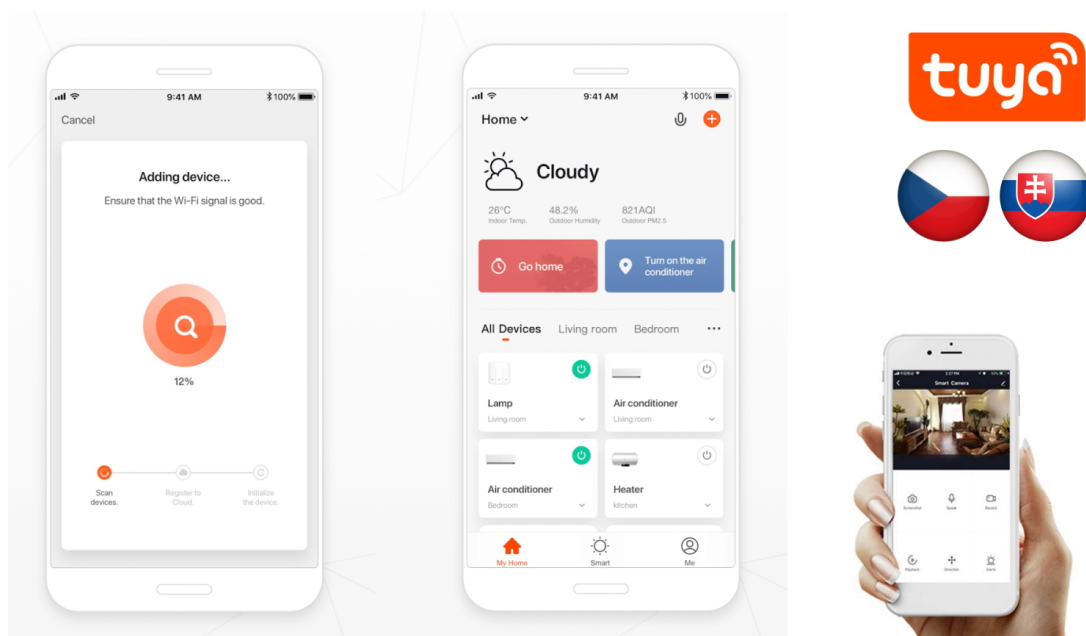

IMMAX NEO LITE SMART ROUND

Chytré sloupkové solární svítidlo poskytne orientační osvětlení např. kolem chodníků na zahradě či příchodových cest a příjemně tak večerní přístup k domu. Napájení je řešeno **ze solárního panelu**, který nabíjí integrovanou baterii o kapacitě **1300 mAh**. Svítidlo je odolné vůči vodě i ostatním přírodním podmínkám dle certifikace **IP65**.

Po připojení k **aplikaci IMMAX NEO PRO** lze svítidlo ovládat na dálku.

Upozornění: Pro vzdálenou správu a využití všech Smart funkcí je zapotřebí umístit v dosahu svítidla bránu např: Immax NEO MULTI BRIDGE PRO Smart Zigbee 3.0, BT v3 (není součástí balení).