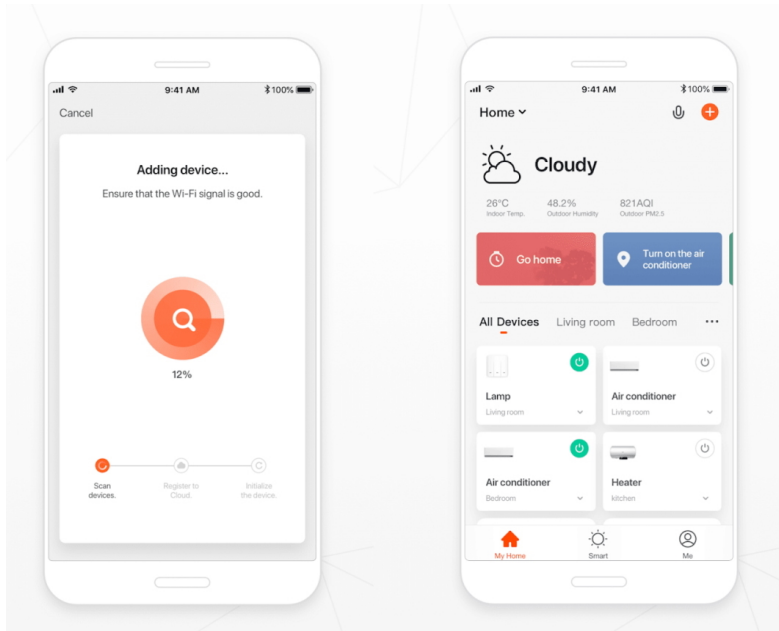

Chytré sloupkové solární svítidlo poskytne orientační osvětlení např. kolem chodníčků na zahradě či příchodových cest a příjemní tak večerní přístup k domu. Napájení je řešeno **ze solárního panelu**, který nabíjí integrovanou baterii o kapacitě **1300 mAh**. Svítidlo je odolné vůči vodě i ostatním přírodním podmínkám dle certifikace **IP65**.

Po připojení k **aplikaci IMMAX NEO PRO** lze svítidlo ovládat na dálku.

Upozornění: Pro vzdálenou správu a využití všech Smart funkcí je zapotřebí umístit v dosahu svítidla bránu např: Immax NEO MULTI BRIDGE PRO Smart Zigbee 3.0, BT v3 (není součástí balení).

ZÁKLADNÍ SPECIFIKACE

Výkon solárního panelu: 1,9 W

Napájení: vestavěná baterie 1300 mAh, 3,7 V

Senzor pohybu: ne

Stupeň krytí: IP65

Barva světla: RGB

Materiál: polykrystalický křemík, plast

TuyaSmart: