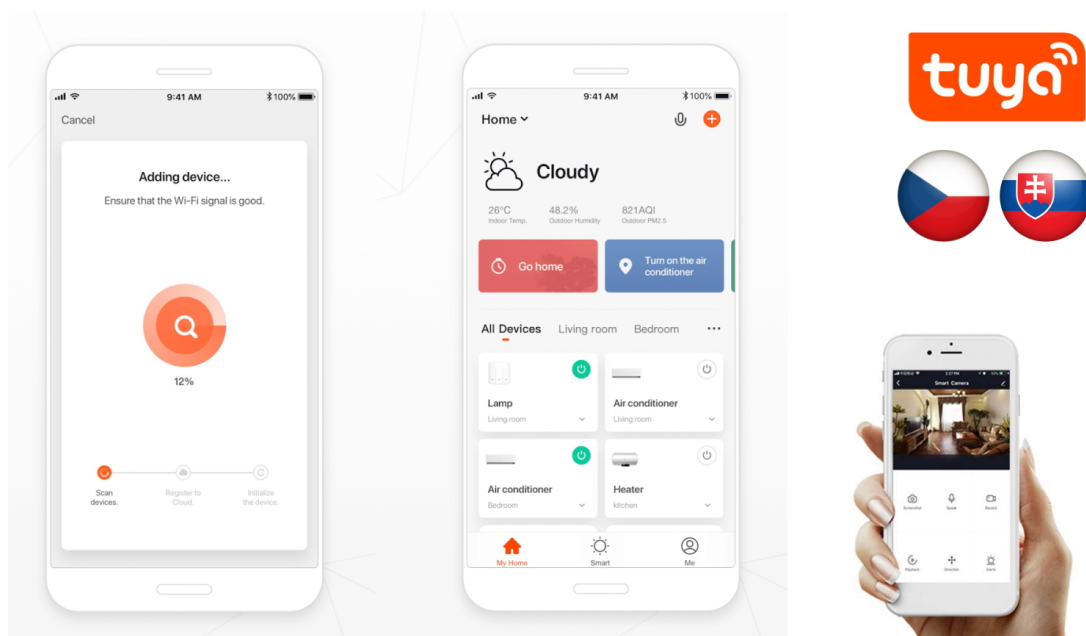

Popis

IMMAX NEO LITE SMART SQUARE

Chytré sloupkové solární svítidlo poskytne orientační osvětlení např. kolem chodníků na zahradě či příchodových cest a zpříjemní tak večerní přístup k domu. Napájení je řešeno **ze solárního panelu**, který nabíjí integrovanou baterii o kapacitě **1300 mAh**. Svítidlo je odolné vůči vodě i ostatním přírodním podmínkám dle certifikace **IP65**.

Po připojení k **aplikaci IMMAX NEO PRO** lze svítidlo ovládat na dálku.

Upozornění: Pro vzdálenou správu a využití všech Smart funkcí je zapotřebí umístit v dosahu svítidla bránu např: Immax NEO MULTI BRIDGE PRO Smart Zigbee 3.0, BT v3 (není součástí balení).