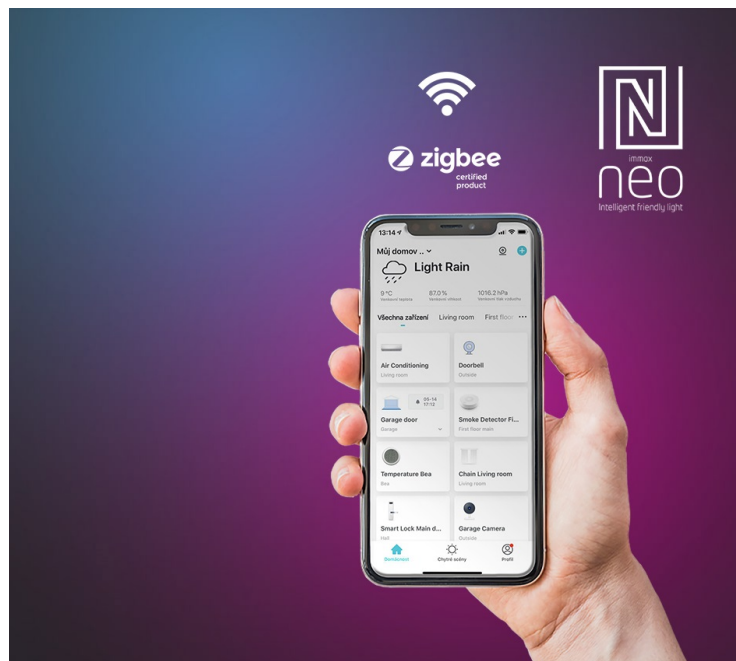

**Smart stropní osvětlení IMMAX NEO LITE FRESH** do jakékoli místnosti v domácnosti. Kromě stylového osvětlení disponuje také **ventilátorem**, který vás osvěží v parných letních dnech a zahřeje v těch chladnějších. Díky **reverzibilnímu otáčení ventilátoru** rozproudí teplý vzduch v místnosti nahromaděný u stropu a posune ho dolů. Tím oteplí místnost a zvýší vaše pohodlí. **LED světlo s ventilátorem IMMAX NEO LITE FRESH** nabízí až o **80 % nižší spotřebu** oproti klasickým zdrojům světla, 5 rychlostí otáčení, volbu směru rotace nebo dobu spuštění.

Pomocí **dálkového ovládání**, které je součástí balení, je nastavení rychlé a jednoduché. Další funkce nebo možnost vzdáleného ovládání získáte po propojení s **mobilní aplikací Immax NEO PRO**. Svítidlo **IMMAX NEO LITE FRESH** produkuje teplé i studené odstíny světla a je vhodné po celý den i rok. Je **kompatibilní** s operačními systémy iOS, Android, Google Assistant, Amazon Alexa, Apple Siri zkratky a Google Assistant.

## IMMAX NEO LITE FRESH

Chytré stropní svítidlo s **ventilátorem** místnost nejen osvětlí, ale v horkých letních dnech i osvěží. Působivé provedení černého těla a lopatek skvěle doplní současný interiér. Ventilátor disponuje **pěti rychlostmi** i režimem opačného otáčení, které v chladnějších dnech zajistí cirkulaci teplého vzduchu shora dolů. Aplikace IMMAX NEO PRO, fungující na globální platformě TUYA, umožní pohodlné vzdálené ovládání svítidla i ventilátoru. Je kompatibilní s iOS, Android, Google Assistant, Amazon Alexa, Apple Siri zkratky a Google Assistant. Součástí balení je také dálkový ovladač.