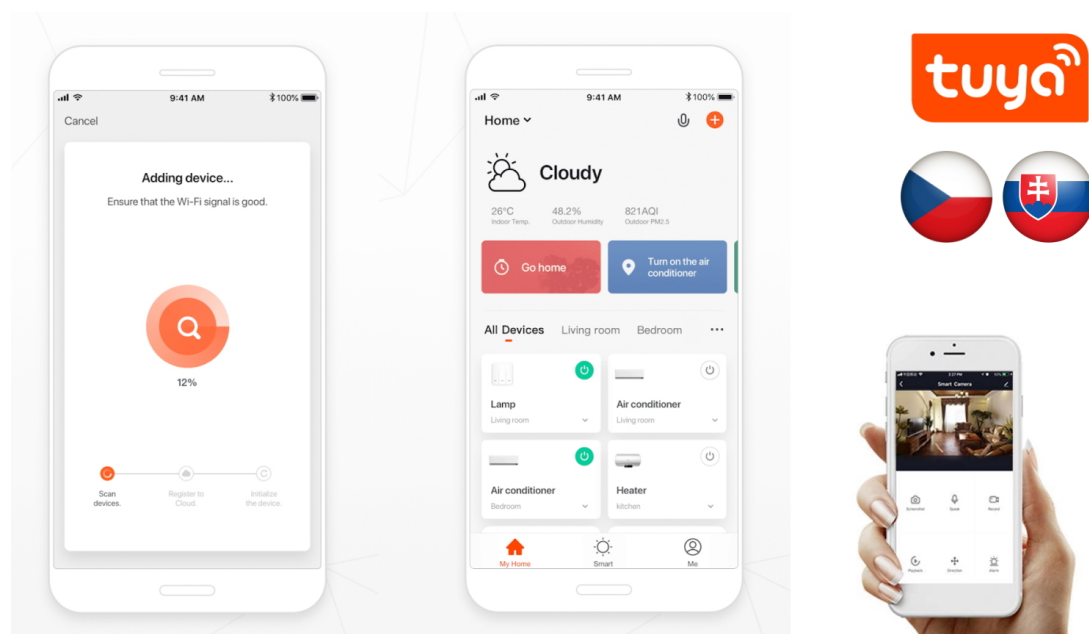

### Popis

#### Estetické osvětlení se Smart funkcemi - IMMAX NEO FINO

**Kruhové LED svítidlo IMMAX NEO FINO**, které představuje stylové osvětlení do jídelny nebo obývacího pokoje. **Vylepšený závěsný systém** umožňuje variabilní zavěšení kruhu a vytvořit klidně osvětlení stropní. Díky konstrukci směřuje tok světla dolů a nedochází k nechtěnému oslnění. Disponuje **změnou teploty bílého světla** nebo **funkcí stmívání**, takže se jednoduše přizpůsobí požadavkům vaší domácnosti a vytvoří požadovanou atmosféru. Samozřejmostí je **dálkový ovladač** pro snadné nastavení a kontrolu. Vzdálenou správu umožňuje také mobilní **aplikace Immax NEO PRO**. **Osvětlení IMMAX NEO FINO** je kompatibilní s operačním systémem Android, iOS, hlasovými asistenty Amazon Alexa, Google Assistant a dalšími platformami.

### IMMAX NEO FINO NEW 80 cm 60 W černé

Designové LED závěsné stropní svítidlo ideální např. pro osvětlení jídelního stolu. Svítidlo lze propojit s chytrou bránou **IMMAX NEO** a ovládat tak celou síť domácích světelných zdrojů skrze dálkový ovladač či aplikaci v mobilním telefonu. Dálkový ovladač **Zigbee 3.0** je součástí balení. Systém je **kompatibilní s iOS, Android, Amazon Alexa, Apple Siri, Google Assistant, Tuya, Philips HUE či Somfy.**