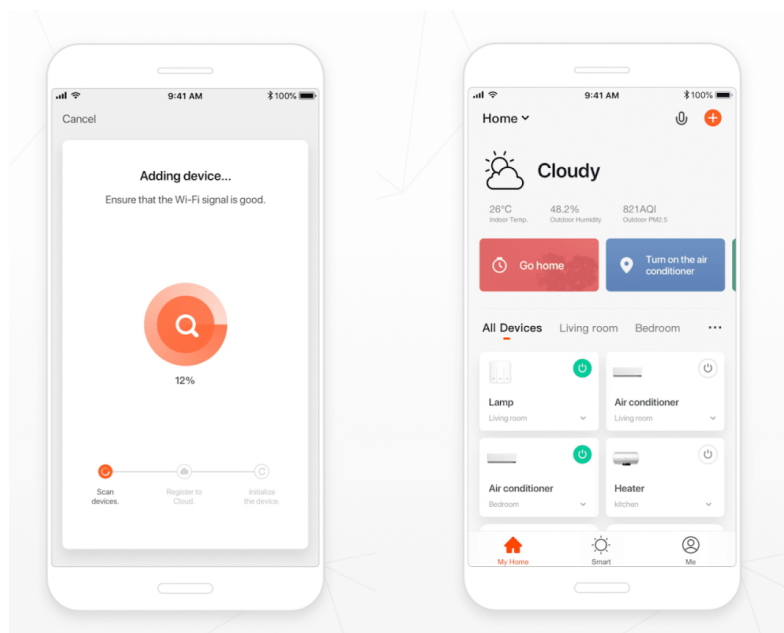

### IMMAX NEO FINO NEW 80 cm 60 W černé

Designové LED závěsné stropní svítidlo ideální např. pro osvětlení jídelního stolu. Svítidlo lze propojit s chytrou bránou **IMMAX NEO** a ovládat tak celou síť domácích světelných zdrojů skrze dálkový ovladač či aplikaci v mobilním telefonu. Dálkový ovladač **Zigbee 3.0** je součástí balení. Systém je **kompatibilní s iOS, Android, Amazon Alexa, Apple Siri, Google Assistant, Tuya, Philips HUE či Somfy.**

**Vstupní napětí:** AC 220-230 V

**Rozměry:** 800 × 800 mm

**Délka závěsu:** max. 1500 mm

**Barva:** černá

**Energetická třída (EEI):** G

---

**TuyaSmart:**

[Aplikace pro Android](#)