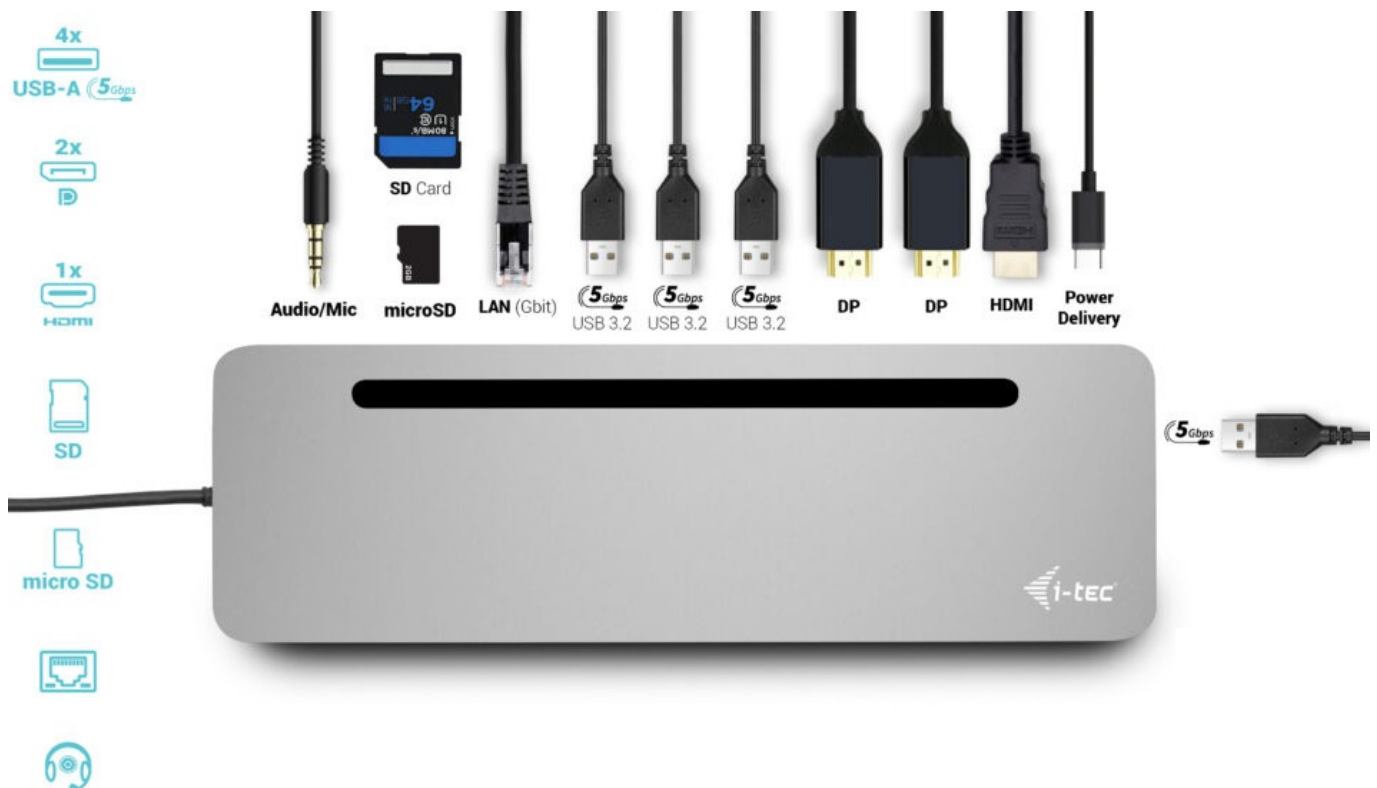

I-TEC USB-C METAL ERGONOMIC DOCK 100W

Cena celkem:	1 999 Kč (bez DPH: 1 652 Kč)
Běžná cena:	2 199 Kč
Ušetříte:	200 Kč
Kód zboží:	DOCTEC0080
Part No.:	C31FLAT2PDPRO
Záruka:	24 měs.
Stav:	Nové zboží

Popis**Dokovací stanice i-tec USB-C pro nejnáročnější uživatele**

Profesionální dokovací stanice i-tec USB-C Metal Ergonomic Dock se vyznačuje pevnou kovovou konstrukcí, která nabízí **integrováný 60cm kabel USB-C**. Díky tomu je kompatibilní s notebooky a tablety s rozhraním **USB-C** a s podporou **Thunderbolt 4**. **Napájení až 100 W** je ideální pro celou řadu moderních a enormně výkonných zařízení. Konektory **DisplayPort** a **HDMI** podporují připojení až trojice externích monitorů 4K nebo jeden displej 5K/60 Hz.

Kromě toho máte k dispozici také **velký počet portů USB** nebo **slot pro microSD a SD karty**. Bez problémů tak připojíte velké množství periferních zařízení, a ještě si užijete vysokorychlostní přenos dat. **Extrémně výkonná dokovací stanice i-tec USB-C Metal** podporuje také vysokorychlostní připojení k síti. Pro připojení sluchátek nebo externích reproduktorů vám poslouží **kombinovaný 3,5mm audio konektor**.

I-TEC USB-C Metal Ergonomic Dock 100 W

Ergonomická kovová dokovací stanice podporující připojení až **tří monitorů**. K počítači či notebooku se připojuje pomocí **USB-C portu s podporou Thunderbolt 4** a je tak schopná na podporovaných zařízeních přenášet i napájení **až 100 W**. Vysokorychlostní přístup k internetu lze realizovat skrze přítomný **RJ-45** port. Pro připojení periférií jsou přítomny **čtyři USB 3.0 porty**. Pro připojení sluchátek či mikrofону pak slouží **kombinovaný 3,5 mm konektor**. Potěší také **slot pro SD a microSD karty**. Dock lze použít i jako praktický stojan pro notebook.