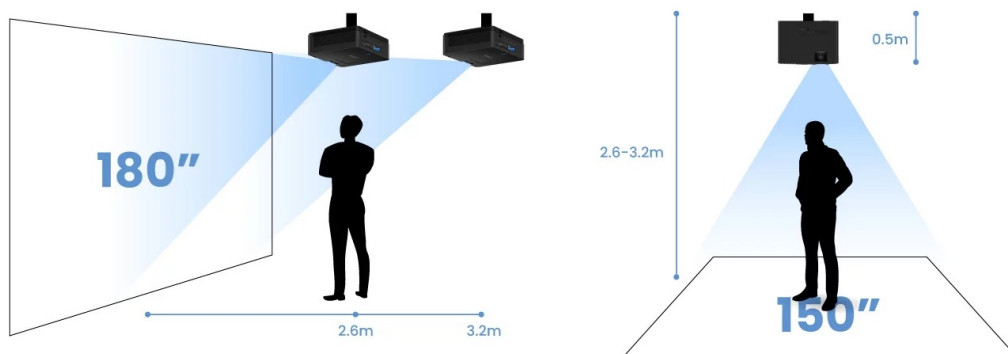

### BenQ LW600ST - podívejte se na velké projekce z krátké projekční vzdálenosti

Projektor BenQ LW600ST pro kvalitní snímky ve **WXGA rozlišení na krátkou projekční vzdálenost**. Díky tomu se uplatní i v omezených prostorech a je ideální řešením pro rozmanité příležitosti. Krátká projekční vzdálenost podporuje **flexibilní instalaci v jakékoli místnosti**. Již na vzdálenost 2,7 metrů vykouzlí obraz o velikosti okolo 180 palců. Efektivně tak zabraňuje vrhání stínů na promítaný obraz. Projektor BenQ LW600ST nabízí funkce pro korekci obrazu, **snadné přepínání poměru stran** nebo podporu pro bezdrátovou projekci skrze **rozhraní USB a Wi-Fi dongle**. V kompaktním provedení je ukryt také **integrováný reproduktor s celkovým výkonem 10 W** pro plnohodnotné ozvučení obsahu.

### **BenQ LW600ST**

Projektor s WXGA rozlišením **1280 × 800 px**, jasem **2800 ANSI lumenů**, kontrastním poměrem **20 000 : 1** a 95 % pokrytím normy **Rec. 709** pro mnohem realističtější barvy a věrný obraz. Projektor dokáže zobrazit jakékoliv scény ve 2D i **3D**. Díky korekci lichoběžníkového zkreslení můžete mít obraz přesně tam, kde potřebujete. O základní ozvučení se stará integrovaný **reproduktor** s výkonem 10 W.

### **ZÁKLADNÍ SPECIFIKACE**

**Technologie projektoru:** DLP

**Rozlišení:** 1280 × 800 px

**Jas:** 2800 ANSI lumenů

**Kontrastní poměr:** 20000 : 1

**Rozhraní:** 2× HDMI, 1× USB, 1× USB (pro Wi-Fi dongle), 1× audio výstup, 1× RS-232