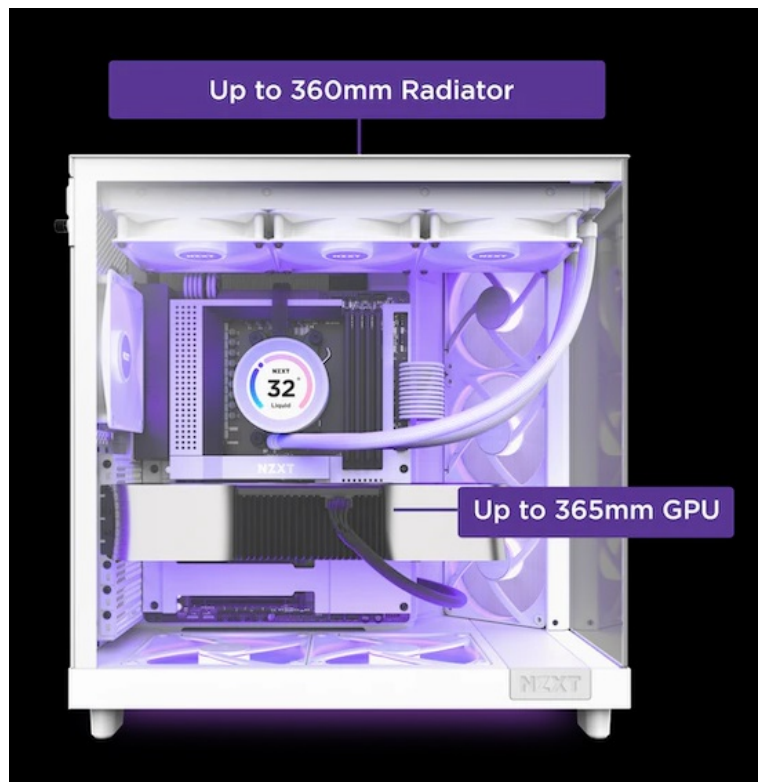

## Střední PC s barevným chlazením - NZXT H6 Flow RGB

**Inovativní dvoukomorová PC skříň NZXT H6 Flow RGB**, ve které to komponenty mohou naplno rozbalit. Model disponuje **prosklenou bočnicí a čelem**, což umožňuje ničím nerušený pohled do nitra sestavy a vizuální kontrolu komponent během chodu. Současně umožňuje také pohodlnou a rychlou výměnu součástí. **Provedení skříně Middle Tower** i přes menší rozměry přináší **dvoukomorový design, který zlepšuje celkový tepelný výkon** a podporuje celkově přehledné uspořádání.

### ZÁKLADNÍ SPECIFIKACE

**Provedení skříně:** Middle Tower

**Interní pozice:** 1 × 3,5", 2 × 2,5"

**Kompatibilita základní desky:** ATX, Micro ATX, Mini ITX

**Zdroj:** bez zdroje

**Konektory na předním panelu:** 1 × USB-C 3.2 Gen2 (USB 3.1), 2 × USB 3.2 Gen1 (USB 3.0), 1 × kombinovaný port sluchátek a mikrofonu