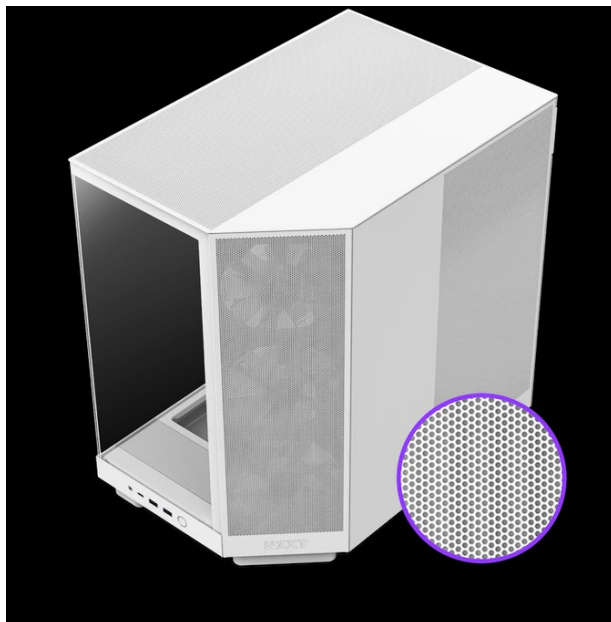

## Střední PC s barevným chlazením - NZXT H6 Flow RGB

**Inovativní dvoukomorová PC skříň NZXT H6 Flow RGB**, ve které to komponenty mohou naplno rozbalit. Model disponuje **prosklenou bočnicí a čelem**, což umožňuje ničím nerušený pohled do nitra sestavy a vizuální kontrolu komponent během chodu. Současně umožňuje také pohodlnou a rychlou výměnu součástí. **Provedení skříně Middle Tower** i přes menší rozměry přináší **dvoukomorový design, který zlepšuje celkový tepelný výkon** a podporuje celkově přehledné uspořádání.

Součástí skříně **NZXT H6 Flow RGB** je **trojice předinstalovaných 120mm ventilátorů s RGB osvětlením**. Ty jsou umístěny v pozicích pro optimální chlazení. Současně podporují silnou barevnou estetiku. Chladicí vlastnosti a vylepšené airflow podporuje rovněž **perforovaný panel**.

### NZXT H6 Flow RGB

Elegantní počítačová skříň nabízí stylovou **prosklenou bočnici a čelo**, perforovaný panel a prvotřídní kovovou konstrukci. Osazení komponentami je lehké díky **systemu správy kabeláže**, kabely tedy nikde zbytečně nepřekáží. Skříň je osazena **třemi 120mm RGB ventilátory**. Potěší také možnost rozšíření o dalších šest ventilátorů. Samozřejmostí jsou prachové filtry. Důmyslné řešení umožňuje pohodlné umístění **až 360 mm dlouhého výměníku vodního chlazení na horní straně** nebo až **120 mm dlouhého výměníku na zadní straně**. Ve skříni je dostatek prostoru pro chladič CPU do výšky až 163 mm a grafickou kartu o délce až 365 mm. Na přední straně jsou **dva USB 3.0 porty, USB-C port** a kombinovaný audio port sluchátek a mikrofonu. Skříň je dodávána **bez zdroje**.

### ZÁKLADNÍ SPECIFIKACE

**Provedení skříně:** Middle Tower

**Interní pozice:** 1 × 3,5", 2 × 2,5"

**Kompatibilita základní desky:** ATX, Micro ATX, Mini ITX

**Zdroj:** bez zdroje

**Konektory na předním panelu:** 1 × USB-C 3.2 Gen2 (USB 3.1), 2 × USB 3.2 Gen1 (USB 3.0), 1 × kombinovaný port sluchátek a mikrofonu