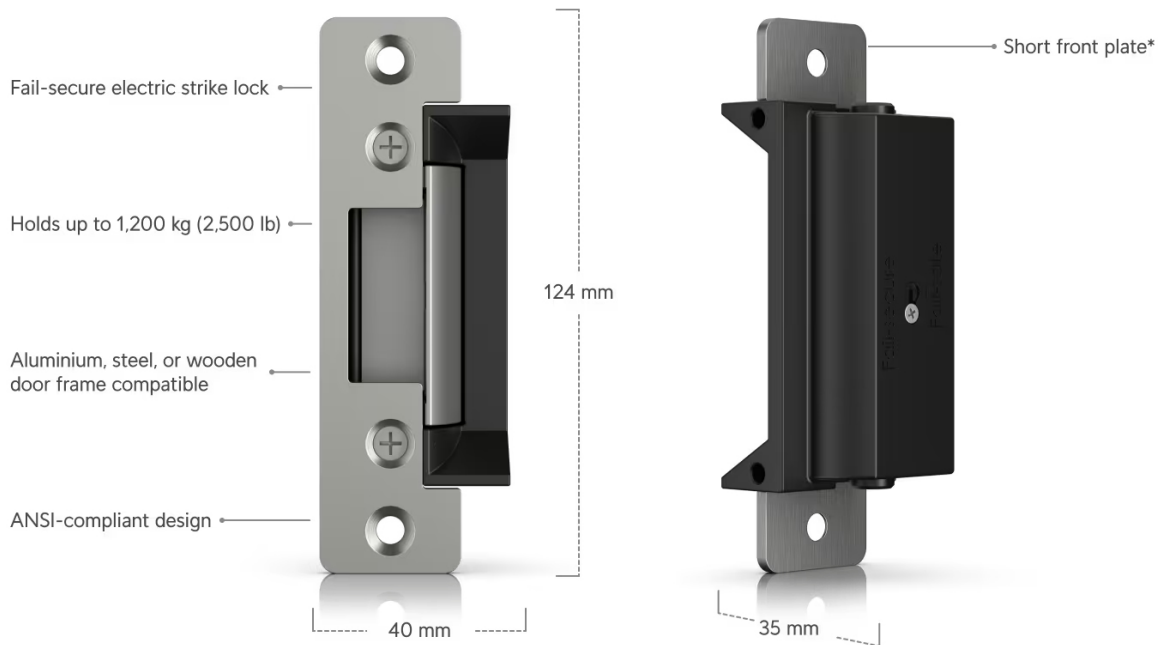

Ubiquiti UniFi Access Lock Electric

Elektrický **zámek zabezpečený proti selhání**, který se připojuje k přístupovému uzlu UniFi (UA Hub).

- Odolnost až do 1200 kg (přidrzná síla zámku)
- Lze instalovat na hliníkový, ocelový nebo dřevěný rám dveří
- Konstrukce vyhovující normě ANSI
- Materiál - slitina zinku, nerezová ocel

Váš prohlížeč nepodporuje video HTML5.

ZÁKLADNÍ SPECIFIKACE

Napájení: DC 12 V (400 mA \pm 10 %)

Připojení: 2 šroubové svorky (napájecí relé zámku na UA-Hub)

Přidrzná síla zámku: 1200 kg

Rozměry:

80 × 40 × 35 mm (zámek)

124 × 32 × 3 mm (menší čelo/kryt zámku)

202 × 36 × 3 mm (větší čelo/kryt zámku)

Hmotnost:

185 g (zámek)

50 g (menší čelo/kryt zámku)

130 g (větší čelo/kryt zámku)

Váš prohlížeč nepodporuje video HTML5.

Manuál (montážní návod):

<https://dl.ui.com/qig/ua-lock-electric>

*The short and long front plates are included.