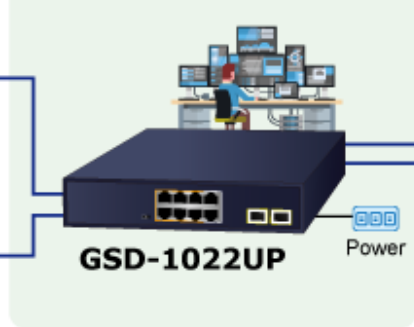

Control Room