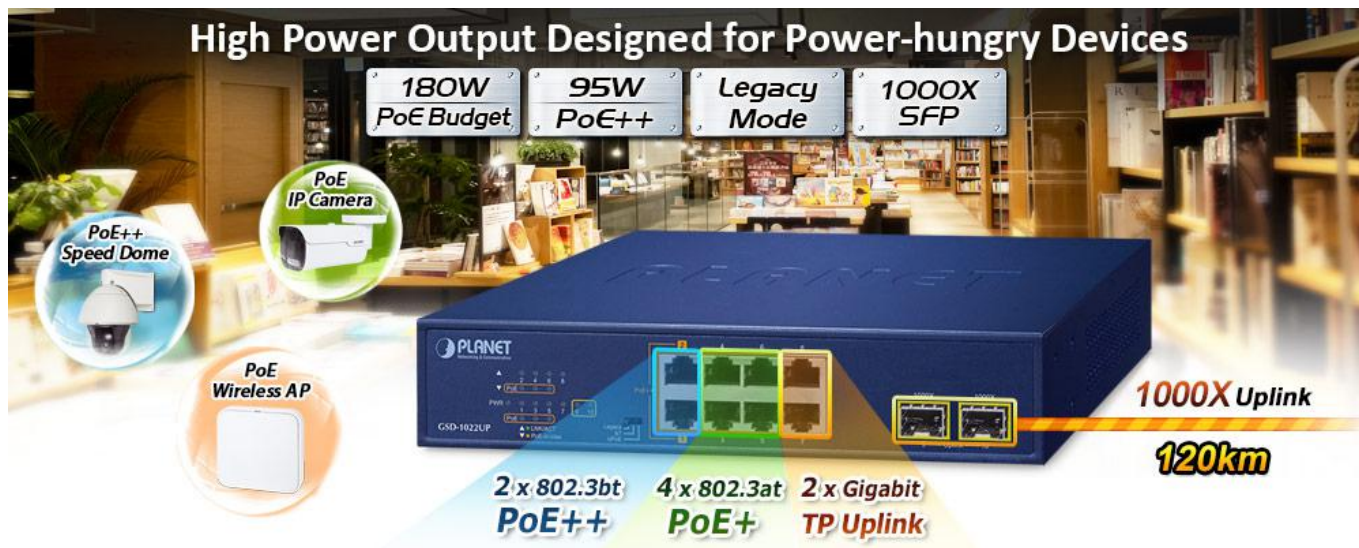

PLANET GSD-1022UP

Cena celkem:	3 431 Kč (bez DPH: 2 836 Kč)
Běžná cena:	3 775 Kč
Ušetříte:	343 Kč
Kód zboží:	NETPLA2498
Part No.:	GSD-1022UP
Záruka:	38 měs.
Stav:	Nové zboží

Popis

PLANET GSD-1022UP

Neřízený gigabitový PoE++ přepínač, 2× 10/100/1000 Base-T RJ-45 s injektory 802.3bt, 4× 10/100/1000 Base-T s injektory 802.3at, 2× 10/100/1000 Base-T RJ-45, 2× 1000 Base-X SFP, napájecí výkon až **180 W**.
LED indikace využití PoE portů, **DIP switch** pro provozní režimy **UPOE/BT/Legacy**.

Přepínač s PoE++/PoE+ (Power over Ethernet) porty pro centralizované napájení zařízení po ethernetu jako jsou IP kamery, Wi-Fi prvky nebo VOIP telefony a s možností napojení do infrastruktury pomocí osmi 1G RJ-45 portů nebo dvou optických 1G SFP portů.

Zařízení je svým provedením vhodné jak pro instalaci do domácích nebo kancelářských prostorů, tak pro aplikace v lokálních rozvaděčích.

Výstupní výkon PoE portů je regulován v závislosti na příkonu napájených zařízení mechanismy EEE (Energy-Efficient Ethernet) podle IEEE 802.3az.

ZÁKLADNÍ SPECIFIKACE

Fyzické vlastnosti:

Porty: 8x 10/100/1000Base-T RJ-45, 2x 1000Base-X SFP

Paměť: 4k MAC adres

Propustnost: sběrnice 20 Gbps, provozně 13,39 Mpps

Podpora přenosu: JumboFrame 9 KB

Provedení: 9" desktop, rack 1U, na zeď