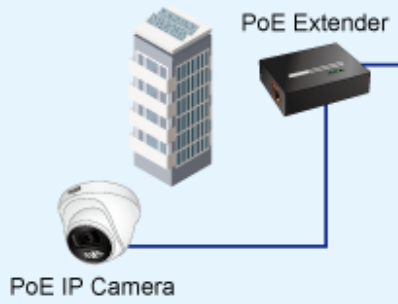

Přepínač s PoE++/PoE+ (Power over Ethernet) porty pro centralizované napájení zařízení po ethernetu jako jsou IP kamery, Wi-Fi prvky nebo VOIP telefony a s možností napojení do infrastruktury pomocí osmi 1G RJ-45 portů nebo dvou optických 1G SFP portů.

Pokročilé funkce:

1. ochrana obvodů zabraňuje rušení napájení mezi porty
2. automatická detekce napájeného zařízení (PD)
3. podpora PoE v režimu BT, Legacy a UPoE

6 PoE IP Cameras

- Power Line
- 1000BASE-T UTP
- 1000BASE-T UTP with PoE
- 1000BASE-SX/LX Fiber Optic

Office Building

Office Area

Control Room

PoE Extender

PoE IP Camera

Office Building

PoE IP Camera

Warehouse

- Power Line (DC)
- 1000BASE-T UTP
- 1000BASE-T UTP with PoE

**802.3bt
60-95W**

Thin Client

POS System

Digital Signage

Health Care

Lighting

**802.3at
30W**