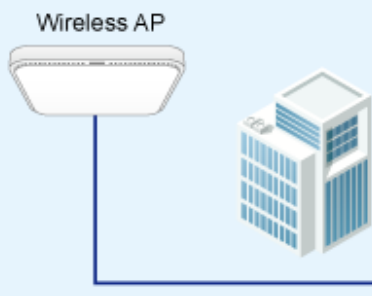

Office Building