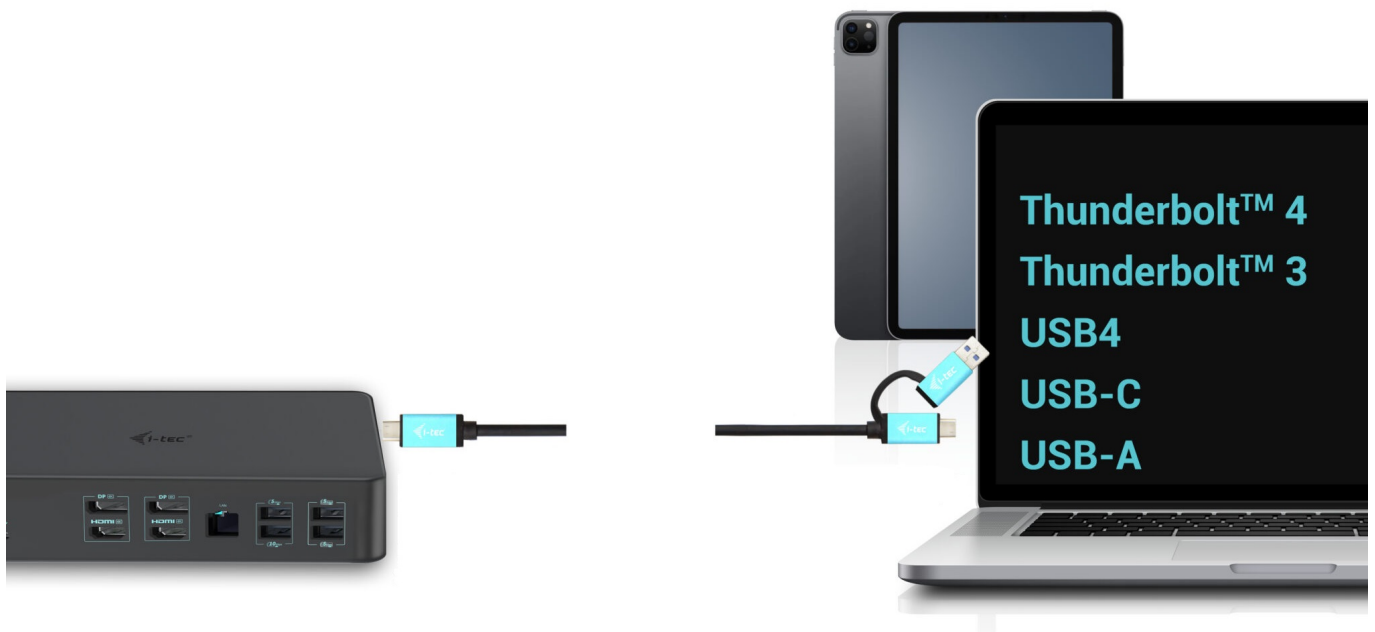

I-TEC THUNDERBOLT 3 PROFESSIONAL DUAL 4K DOCK 100W

Cena celkem:	5 699 Kč
	(bez DPH: 4 710 Kč)
Běžná cena:	6 269 Kč
Ušetříte:	570 Kč
Kód zboží:	DOCTEC0082
Part No.:	CADUAL4KDOCKPD2
Záruka:	24 měs.
Stav:	Nové zboží

Popis

Dokovací stanice i-tec - extra rychlé porty do každé kanceláře

Univerzální dokovací stanice i-tec Thunderbolt 3 Professional Dual 4K, která je díky bohaté nabídce konektorů kompatibilní s notebooky, tablety externími monitory apod. Podporuje vysoký výkon **až 1000 W Power Delivery**, díky čemuž je vhodná pro profesionální použití.

Disponuje rozhraním **DisplayPort**, **HDMI** a samozřejmě také **USB**. Nechybí ani **GLAN Ethernet** s vysokorychlostním připojením k internetu. Kombinovaný audio vstup a výstupní konektor pro rychlé a jednoduché připojení headsetu nebo reproduktorů.

I-TEC Thunderbolt 3 Professional Dual 4K Dock 100 W

Výkonná kancelářská dokovací stanice nabízející množství praktických portů. K počítači či notebooku se připojuje pomocí konektoru **Thunderbolt 3/4** a je tak schopná na podporovaných zařízeních přenášet i napájení **až 100 W**. Pomocí přiložené redukce lze připojit i skrze konektor USB 3.0, v takovém případě není nabíjení podporováno. K dokovací stanici lze připojit až **dva 4K monitory** skrze porty **HDMI** a **DisplayPort**. Vysokorychlostní přístup k internetu zajišťuje přítomný **RJ-45** port. **Tři USB 3.0**, **dva USB 3.1** a **dva USB-C** porty poslouží pro připojení vašich periférií. Pro připojení sluchátek či mikrofonu pak slouží **kombinovaný 3,5 mm konektor**. Zajistě potěší i podpora **VESA** držáku pro přichycení za monitor.