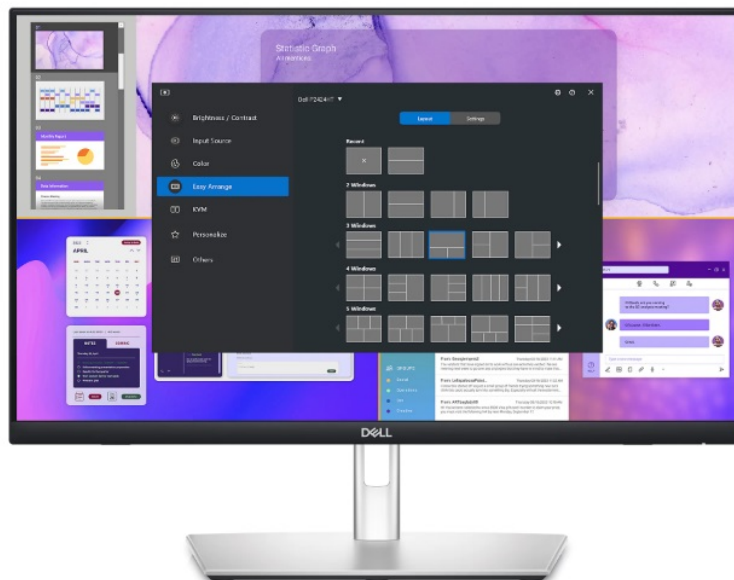

Dotykový LED monitor Dell Professional P2424HT, který podpoří vaši produktivitu. Poskytne vám plochu s **úhlopříčkou 24 palců**, která vám přehledně zprostředkuje aplikace, multimediální obsah nebo internetové stránky v ostrém **Full HD rozlišení**. Díky **dotykovému displeji** je kontrola a ovládání obrazovky rychlé a intuitivní. Ovládněte pracovní postupy a dokončete své projekty včas a přirozeně. Kromě kvalitního zobrazení potěší **monitor Dell Professional P2424HT** také svou výbavou a konektivitou. Disponuje **integrováním reproduktorem** o celkovém výkonu 3 W pro standardní ozvučení.

Nechybí rozhraní pro **připojení k internetu skrze RJ-45** a další porty pro moderní konektivitu **USB-C, DisplayPort** a další. Speciálně navržený **výškově nastavitelný stojan** umožní bezproblémovou práci a využití celé plochy na maximum. Snadno se přizpůsobí činnosti v sedě, takže máte k dispozici celou obrazovku. Pomocí dotyku prstů můžete surfovat po internetu, tvořit poznámky, plynule využívat gesta, posouvat, přejíždět a další úkony zcela intuitivně. **Technologie ComfortView Plus** snižuje množství modrého světla a chrání vaše oči při každodenní práci a dlouhodobém sledování.

Dell Professional P2424HT

Dotykový LED monitor s úhlopříčkou **23,8"** disponující Full HD rozlišením **1920 × 1080** obrazových bodů s poměrem stran **16 : 9**. Nabízí jas **300 cd/m²**, kontrastní poměr **1000 : 1**, dobu odezvy **8 ms** a pokrytí 99 % sRGB barevné palety. Pozorovací úhly **178° horizontálně i vertikálně** zaručí skvělou viditelnost z jakéhokoliv úhlu. O základní ozvučení se stará

ZÁKLADNÍ SPECIFIKACE

Typ panelu: IPS

Úhlopříčka: 23,8"

Poměr stran: 16 : 9

Rozlišení: 1920 × 1080 px

Kontrastní poměr: 1000 : 1

Doba odezvy: 8 ms

Rozhraní: 1× HDMI, 1× DisplayPort, 3× USB 3.0, 2× USB-C, 1× RJ-45, 1× sluchátkový výstup