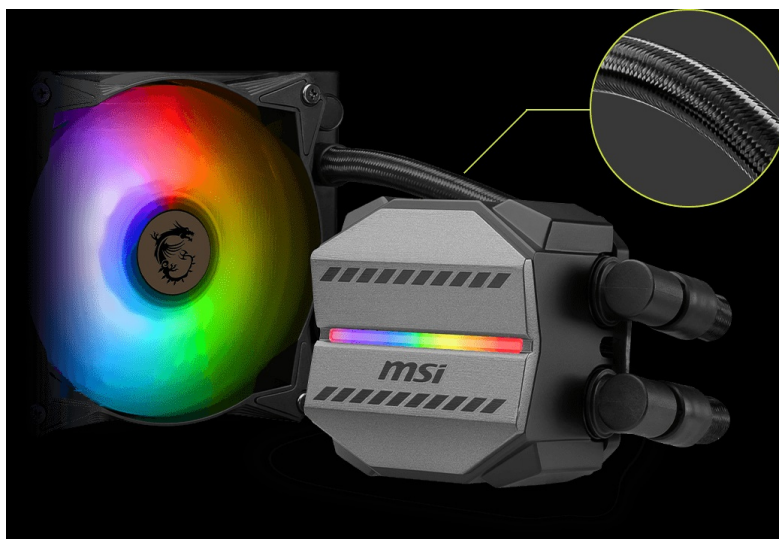

## Bojujte v každé hře se ctí s vodním chladičem MSI MAG Core Liquid M240

**Vodní chladič MSI MAG Core Liquid M240** požene PC sestavu do jakékoli herní výzvy. **Měděná deska** svým designem plně pokryje procesor a současně podporuje rychlý odvod tepla. Díky odolnému 3fázovému motoru v jádru čerpadla **eliminuje nadměrné vibrace** a umožní dlouhodobý provoz. Pokročilý design ventilátoru efektivně rozptyluje teplo a ve výbavě nechybí ani hadice, které jsou díky zesílenému síťování vysoce odolné.

**Chladič MSI MAG Core Liquid M240** je osazen **ventilátory, které dosahují až 2000 ot/min**, čímž umožňují mimořádný chladicí výkon a průtok vzduchu. Ventilátory jsou vybaveny **kuličkovými ložisky**, které podporují delší životnost. **Lopatky z kvalitního akrylátu** umožňují stylové ARGB osvětlení.

## MSI MAG CoreLiquid M240

Vodní chladič určený pro chlazení široké škály procesorů. Vyznačuje se vysokou kvalitou, výkonem a spolehlivostí. Disponuje **dvěma 120 mm** velkými ventilátory a čerpadlem s **ARGB** podsvícením. Odolné opletené hadice díky dostatečně širokému průměru zaručují **plynulý průtok** chladicí kapaliny.