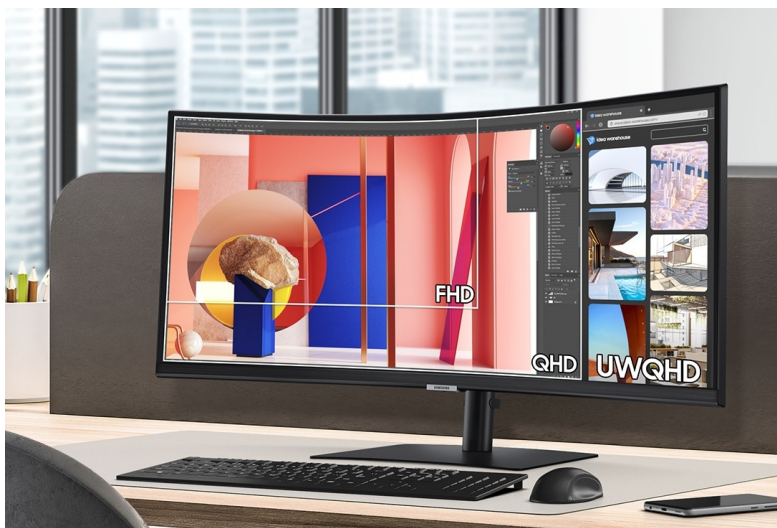

**Popis****Samsung ViewFinity S65VC - na pracovní činnost i zápasy ve virtuálním světě**

**Prohnutý monitor Samsung ViewFinity S65VC** pro moderní PC systémy. Přichází s velkou **obrazovkou s úhlopříčkou 34" a VA panelem**, takže veškerý obsah zobrazí přehledně a bez zkreslení i při pohledu ze stran. Displej vám zprostředkuje **ultraširokouhlý obraz ve vysokém rozlišení** a detailech. Díky **zakřivení 1000R** se naplno ponoříte do pracovní činnosti i multimediální zábavy v podobě filmů, videí nebo her. Design displeje napodobuje přirozené zorné pole, a tak je sledování příjemnější i po velmi dlouhé době. **Barevné spektrum 115 % sRGB** podporuje široký barevný prostor a přesné vykreslení odstínů. Díky tomu a **UWQHD rozlišení** si vychutnáte mimořádně realistické zobrazení.

Díky **zabudovanému reproduktoru** vychází z monitoru **Samsung ViewFinity S65VC** jasné a silné ozvučení o výkonu 5 W, které doplní veškerá multimédia. Na stole se tak s přehledem obejdete bez externích reproduktorů. **Vestavěný přepínač KVM** vám umožní efektivně pracovat se dvěma zdroji obrazu a přizpůsobit si pracovní plochu podle požadavků v **režimu rozdělené obrazovky**, PIP (obraz v obraze) apod. Samozřejmostí je bohatá konektivita, která zahrnuje třeba **port USB-C** pro napájení zařízení a přenos dat jediným kabelem, **HDMI**, **DisplayPort** či zabudované **rozhraní LAN**.

**LED monitor Samsung ViewFinity S65VC** je vybaven **zabudovanou webkamerou s funkcí Windows Hello**, která vám umožní snadné videohovory nebo streamování. Díky Windows Hello je zajištěno rychlé a bezpečné přihlášení.