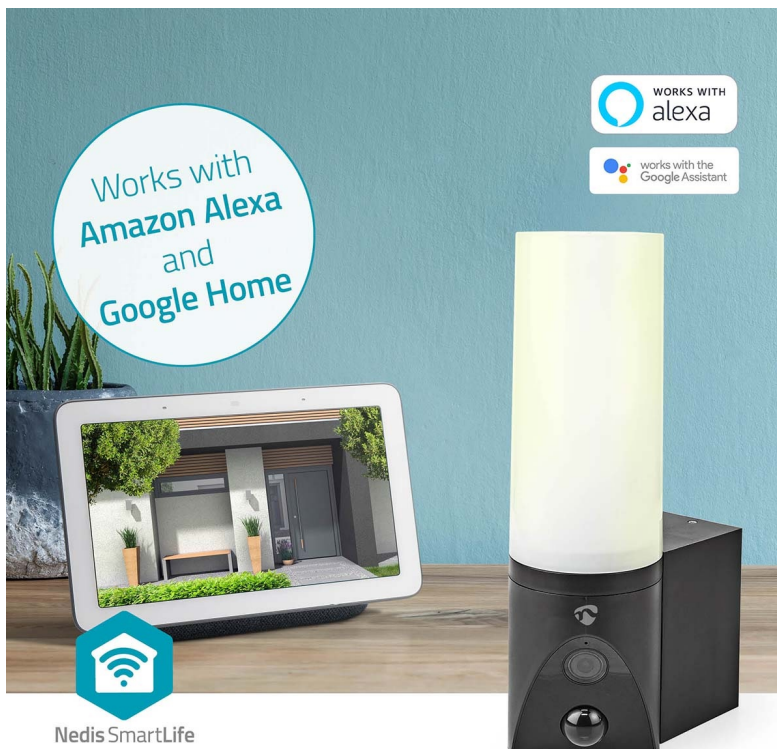

### Nedis WIFICOL20BK pro monitoring venkovního prostoru

**Venkovní IP kamera Nedis WIFICOL20BK s integrovaným LED světlem**, se kterou máte dohled nad vším, co se děje okolo vašeho domu. Sledujte veškeré dění v reálném čase skrze aplikaci a v ostrém **Full HD rozlišení**. Díky **slotu pro microSD kartu** můžete nahrávky ukládat. Kromě fyzického úložiště lze využít **také cloudové řešení**.

Integrovaní **LED světlo o výkonu 1000 lumenů** zajistí kvalitní osvětlení široké oblasti v případě, že detekuje pohyb. Skrze aplikaci rychle a jednoduše nastavíte celou řadu parametrů a plánů, podle kterých IP kamera **Nedis WIFICOL20BK** pracuje. Rozsah detekce tak například můžete upravit tak, aby nedocházelo k nechtěným poplachům. Součástí **kamery Nedis WIFICOL20BK** je rovněž **mikrofon** a **reproduktor** pro obousměrnou komunikaci. Pohodlně tak plní funkci **interkomu**.

## Nedis WIFICOL20BK

IP kamera **s mikrofonom a reproduktorem** je navržena pro sledování prostor ve vysokém rozlišení obrazu **Full HD 1080p při 20 fps**. Kameru snadno namontujete na stěnu vašeho domu, odkud bude svým snímačem **1/2,9" CMOS** pořizovat záznamy v **zorném úhlu 120°**. V případě potřeby nočního vidění jsou k dispozici **IR LED diody** s účinností **až 10 m**. Všechny záznamy lze automaticky odesílat na cloudové úložiště (na základě předplatného), nebo na kartu **microSD** do kapacity až 128 GB. Podpora **obousměrné komunikace** vám umožňuje dokonce vést rozhovor s někým, kdo je před kamerou. Integrovaný senzor umožňuje **detekci zvuku a pohybu**, programovatelnou na základě doby a oblasti. Vodotěsné kovové pouzdro s krytím **IP65** umožňuje vnitřní i venkovní použití. Kamera je dodávána s předinstalovaným napájecím kabelem, díky tomu ji stačí namontovat na zeď a zapojit. Navíc disponuje funkcí automatizace domácnosti díky podpoře **Google Assistant a Amazon Alexa**.