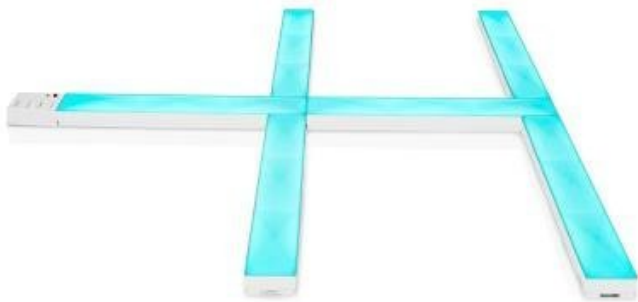

NEDIS WIFILW06RGB

Cena celkem:	1 774 Kč (bez DPH: 1 466 Kč)
Běžná cena:	1 952 Kč
Ušetříte:	177 Kč
Kód zboží:	OSVNED1087
Part No.:	WIFILW06RGB
Záruka:	24 měs.
Stav:	Nové zboží

Popis

Nedis WIFILW06RGB

S tímto nástěnným LED svítidlem můžete vytvářet vlastní návrhy bez jakýchkoli omezení. **Modulární** možnosti a snadná instalace z něj dělají perfektní dekoraci například pro hraní her nebo dokonce pro osvětlení obývacího pokoje. Díky **44 různým scénickým režimům a režimu synchronizace hudby** můžete vytvořit atmosféru, která bude vyhovovat vašim potřebám a náladě. Možnost **přizpůsobit si vlastní scény pro jednotlivé lišty** přispívá k jedinečnému zážitku. 16 milionů barev a postupné proudění světla díky technologii **RGBIC** ještě více umocňuje možnosti využití tohoto produktu. Světlo lze pomocí technologie Wi-Fi propojit s aplikací **Nedis SmartLife** v chytrém telefonu a vy tak můžete dálkově ovládat jas dle svých potřeb. Dále je k dispozici možnost spárování s ostatními chytrými produkty, automatické zapínání a vypínání nebo **podpora hlasových asistentů** Amazon Alexa a Google Home.

ZÁKLADNÍ SPECIFIKACE

Počet LED na metr: 18**Příkon:** max. 10 W**Světelný tok:** 140 lm**Barevná teplota:** 100000 K + RGBIC**Index podání barev:** 80**Stmívání:** ano**Materiál:** ABS, polykarbonát**Vstupní napětí:** AC 100-240 V**Rozměry:** 385 × 144 × 57 mm**Barva:** bílá**Stupeň krytí:** IP20**Obsah balení:**

6× LED lišta

9× spojka

12× 3M páska
dálkové ovládání
ovládací modul
napájecí adaptér

[Aplikace pro Android](#)

[Aplikace pro iOS](#)