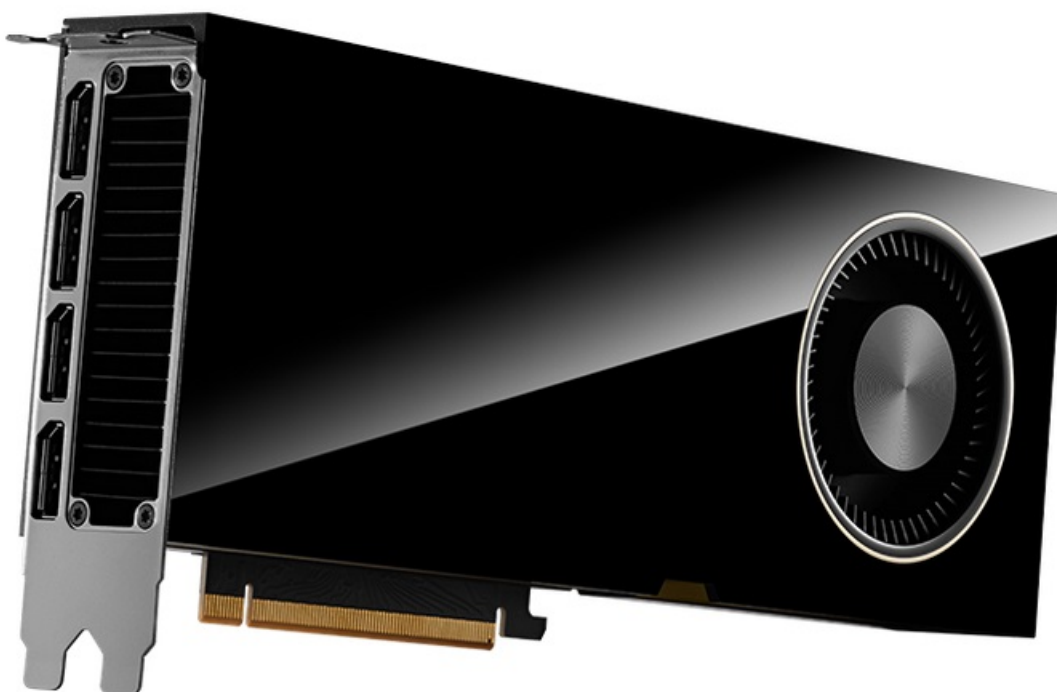

PNY QUADRO RTX 6000 ADA GENERATION 48GB

Cena celkem:	191 770 Kč (bez DPH: 158 488 Kč)
Běžná cena:	210 947 Kč
Ušetříte:	19 177 Kč
Kód zboží:	VGPNY2145
Part No.:	VCNRTX6000ADA-PB
Záruka:	36 měs.
Stav:	Nové zboží

Popis**PNY Quadro RTX 6000 Ada Generation - objevte nové možnosti profesionálního výkonu**

PNY Quadro RTX 6000 Ada Generation představuje výkonnou grafickou kartou, která je určena do profesionálních pracovních stanic. Nabízí extrémní performanci, pokročilé technologie a jádra RT, Tensor jádra a CUDA pro mimořádně realistické vykreslování obsahu, AI a ultrarychlé pracovní postupy. Model disponuje enormní **kapacitou paměti 8 GB GDDR6 ECC**, umožní vám chod graficky náročného softwaru a dosažení perfektních výsledků na profesionálním pracovním poli. Grafická karta **PNY Quadro RTX 6000** běží na **architektuře NVIDIA Ada Lovelace** a svým výkonem je určena pro všechny **návrháře, designéry, inženýry** a všechny, kteří se věnují pokročilé grafice.

ZÁKLADNÍ SPECIFIKACE

Grafický čip: NVIDIA Quadro RTX 6000

Velikost paměti: 48 GB GDDR6 ECC

Typ sběrnice: PCI Express 4.0 x16

Porty: 4× DisplayPort

Rozměry: 266,7 × 111,76 mm

Napájení: 1× 16pin PCIe

Podporované technologie