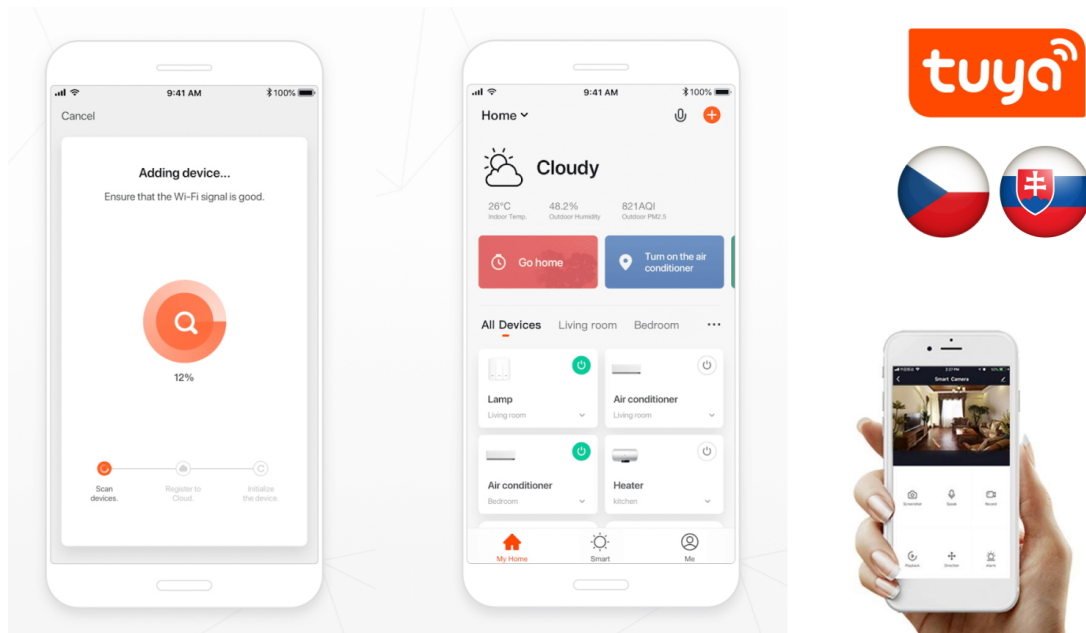

IMMAX NEO PINNA

Cena celkem:	3 420 Kč
	(bez DPH: 2 826 Kč)
Běžná cena:	3 762 Kč
Ušetříte:	342 Kč
Kód zboží:	OSVIMM1292
Part No.:	07229L
Záruka:	36 měs.
Stav:	Nové zboží

Popis

IMMAX NEO PINNA

Designové LED nástěnné svítidlo stylově dotvoří atmosféru každého prostoru vaší chytré domácnosti. Díky spodnímu osvětlení je vhodné hlavně na nasvícení zrcadel a obrazů. Svítidlo lze propojit s chytrou bránou **IMMAX NEO** a ovládat tak celou síť domácích světelných zdrojů skrze dálkový ovladač či aplikaci v mobilním telefonu. Komunikuje na bezdrátovém protokolu **Zigbee 3.0**, je plně kompatibilní se systémem Philips HUE a **podporuje hlasové asistenty** Amazon Alexa, Google Assistant a Apple Siri. Dálkový ovladač **Zigbee 3.0** je součástí balení.

ZÁKLADNÍ SPECIFIKACE

Příkon: 34 W

Světelný tok: 2378 lm

Barevná teplota: 3000–6000 K

Index podání barev: >80

Stmívání: ano

Minimální životnost: 50 000 hodin

Materiál: kov + plast

Vstupní napětí: AC 100–240 V, 50/60 Hz

Rozměry: 800 × 180 × 35 mm