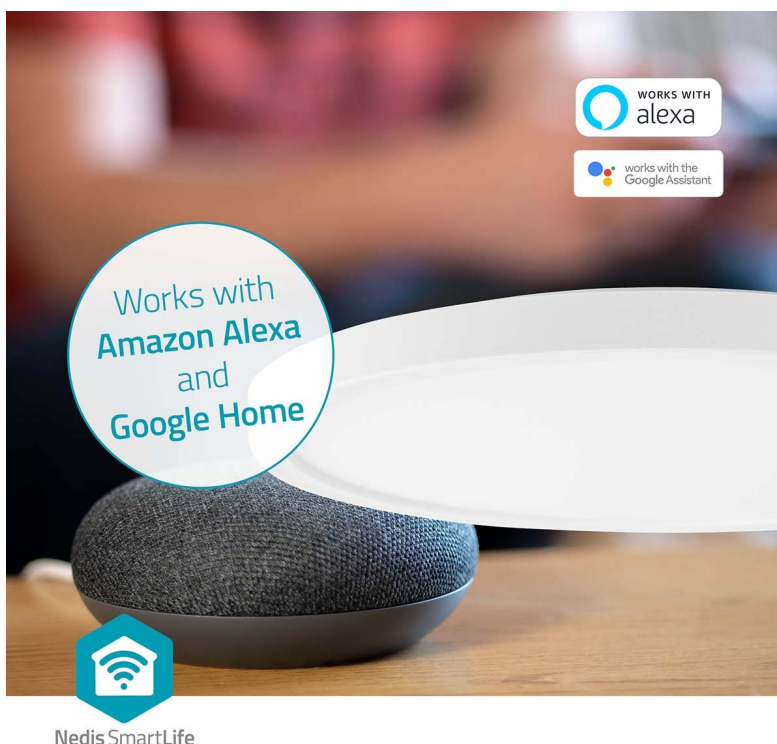

NEDIS WIFILAC31WT 18W BÍLÉ

Cena celkem:	969 Kč (bez DPH: 801 Kč)
Běžná cena:	1 066 Kč
Ušetříte:	97 Kč
Kód zboží:	OSVNED1089
Part No.:	WIFILAC31WT
Záruka:	24 měs.
Stav:	Nové zboží

Popis

Nastavte osvětlení chytře s Nedis WIFILAC31WT

LED stropní svítidlo Nedis WIFILAC31WT do každé domácnosti. Díky **funkci stmívání** vytvoří pohodou atmosféru přesně podle vašich představ. Poskytne jasné osvětlení pro práci i přívětivé přitímí pro večerní romantiku a relax. Na pohled se vyznačuje elegantním a ultratenkým designem, díky čemuž skvěle zapadne do moderního interiéru a místností, jako jsou ložnice, chodby nebo haly.

Nedis SmartLife

Stropní světlo Nedis WIFILAC31WT podporuje **bezdrátové připojení pomocí Wi-Fi** a **mobilní aplikaci Nedis Smartlife**. Ve spojení s chytrým mobilním zařízením tak pak jednoduše nastavíte například časové plány pro osvětlení v danou hodinu, například těsně před návratem domů nebo pro probuzení. Pomocí aplikace také **snadno nastavíte barvu osvětlení nebo teplotu barev**.

Nedis SmartLife

Nedis WIFILAC31WT 18 W

Stmívatelné LED stropní svítidlo pro chytrou domácnost. Svítidlo lze pomocí technologie Wi-Fi propojit s aplikací **Nedis SmartLife** v chytrém telefonu a vy tak můžete dálkově ovládat **barvu osvětlení, jas i teplotu barev** dle svých potřeb. Dále je k dispozici možnost spárování s ostatními chytrými produkty, automatické zapínání při západu slunce nebo **podpora hlasových asistentů** Siri, Amazon Alexa a Google Home.