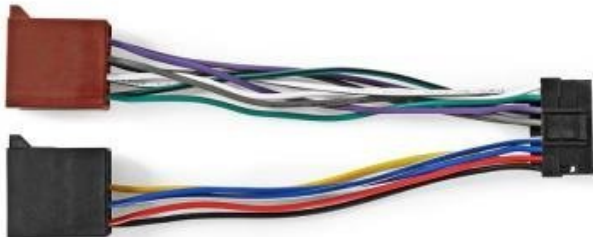

## NEDIS REDUKCE 16PIN NA 8+6PIN ISO PRO SONY 15CM

Cena celkem:	<b>139 Kč</b>
	<b>(bez DPH: 115 Kč)</b>
Běžná cena:	<b>153 Kč</b>
Ušetříte:	<b>14 Kč</b>
Kód zboží:	KABNED1427
Part No.:	CAGBISOSO16PVA
Záruka:	24 měs.
Stav:	Nové zboží

#### Nedis redukce ISO pro Sony 15 cm

Tento kabel je vhodný k instalaci autorádia zn. Sony vybavených 16pin konektorem.

#### ZÁKLADNÍ SPECIFIKACE

**Konektor 1:** 8pin + 6pin ISO

**Konektor 2:** 16pin ISO

**Délka kabelu:** 15 cm