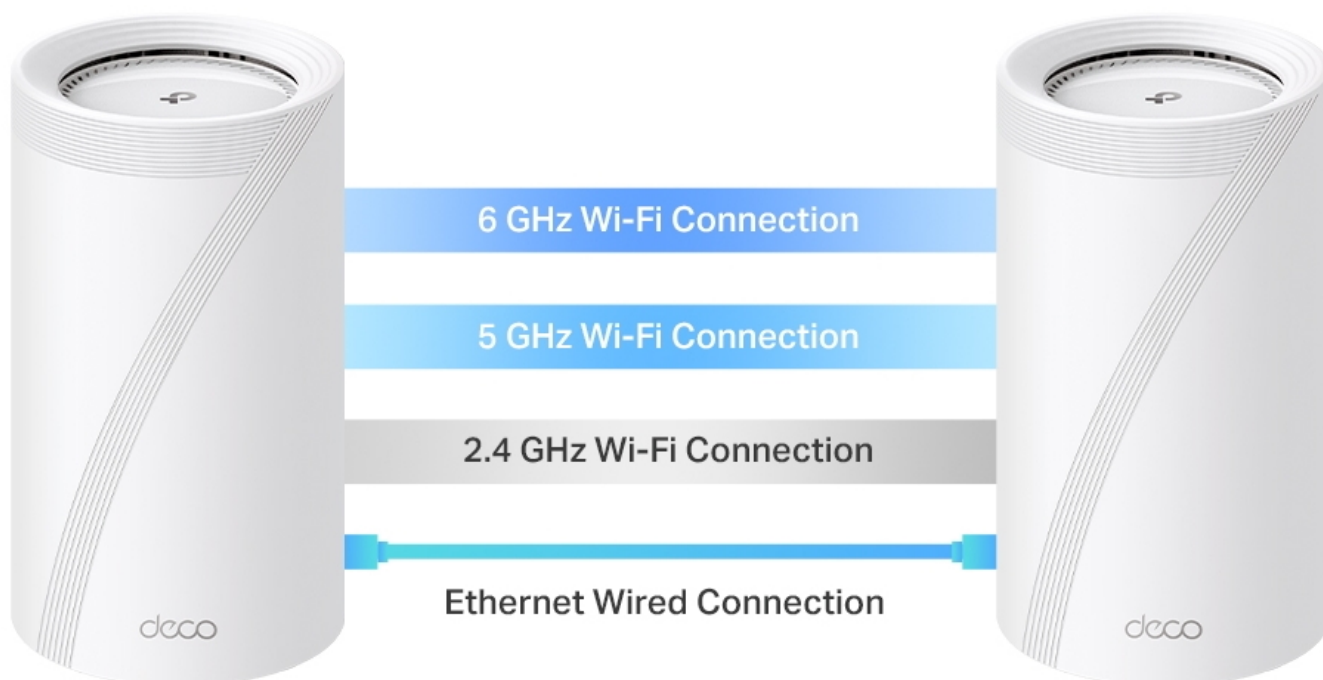

Do posledního detailu

Vlastní výzkum komponent a důkladný výběr hardwaru společnosti TP-Link zajišťují kvalitu a hodnotu celého systému Deco BE85. Vše dohromady tvoří dokonalé zařízení Mesh.

Dokonalá páteřní síť: Robustnější a flexibilnější

Deco BE85 dokáže připojit bezdrátovou a kabelovou páteřní síť s každou jednotkou současně. A co víc, díky nejnovější technologii Wi-Fi 7 MLO se zvyšuje rychlost kombinované agregace bezdrátového a kabelového backhulu systému. Tím se výrazně zlepšuje celková propustnost a snižuje latence.