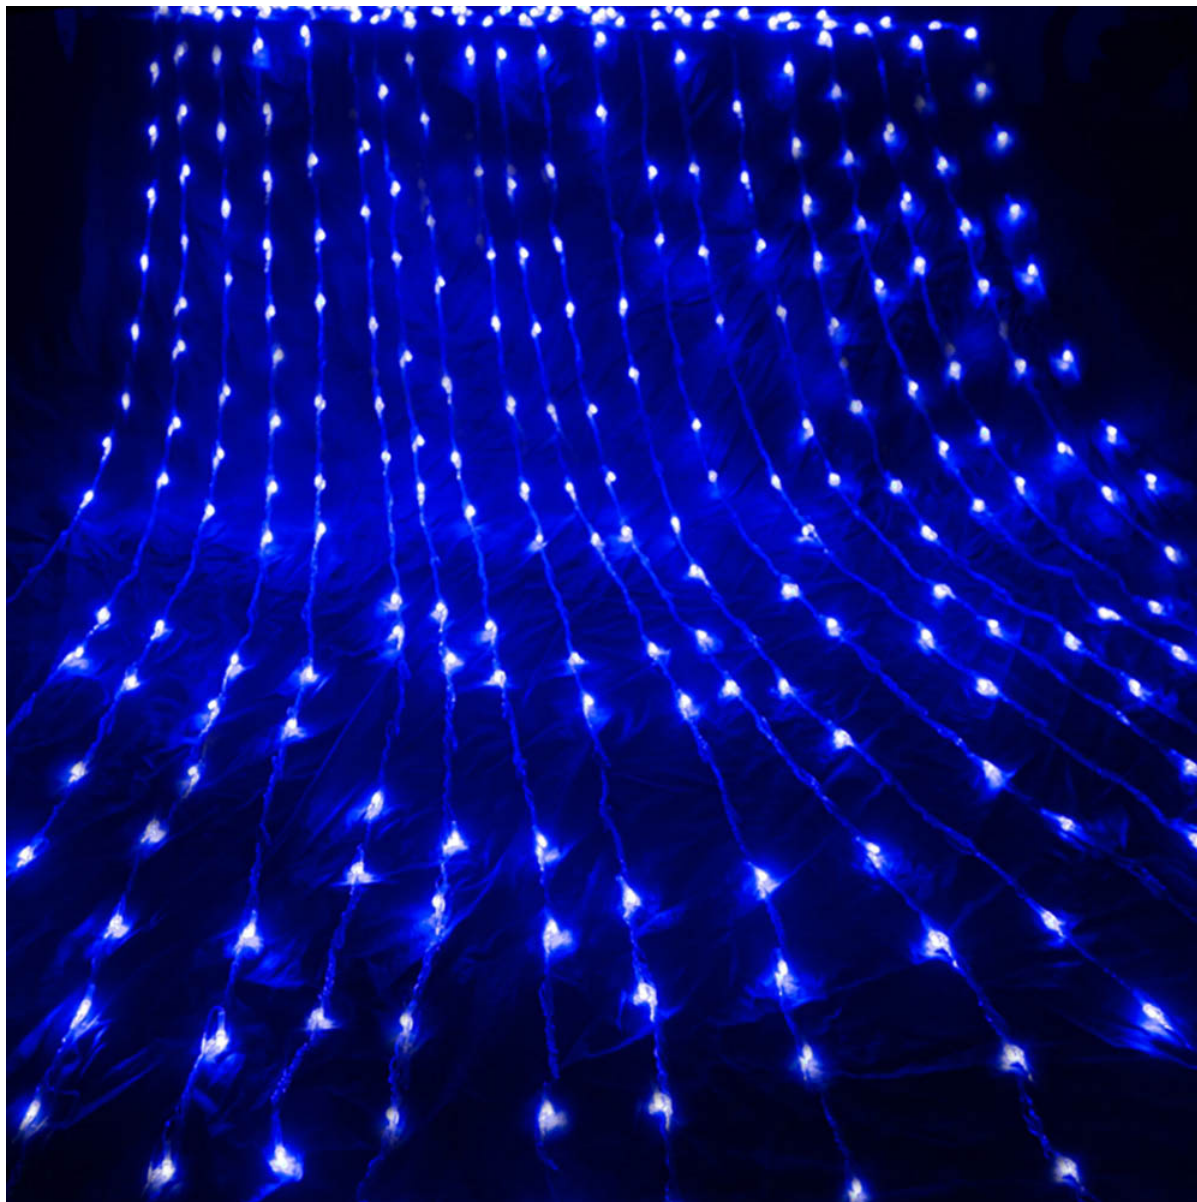

### ColorWay CW-GW-300L33VBL

**LED závěs** ColorWay je 3x 3metrová **girlanda s 300 LED diodami** pro vytvoření sváteční atmosféry. Nenápadný, **průhledný kabel a miniaturní LED diody** poskytují vzdušnost a minimalismus s příjemnou **modrou září**. Girlanda je skvělým doplňkem vašeho domácího interiéru. Vypadá obzvláště vhodně jako dekorace oken a pomáhá dotvářet jedinečnou sváteční atmosféru. Je ideální i pro zdobení letních teras, kaváren, výkladů a venkovních akcí.

#### **ZÁKLADNÍ SPECIFIKACE**

**Typ:** LED girlanda

**Počet LED:** 300

**Rozměry:** 3 × 3 m

**Příkon:** 18 W

**Vstupní napětí zdroje:** AC 220–240 V

**Barva světla:** modrá

**Rozestup mezi LED:** 10 cm