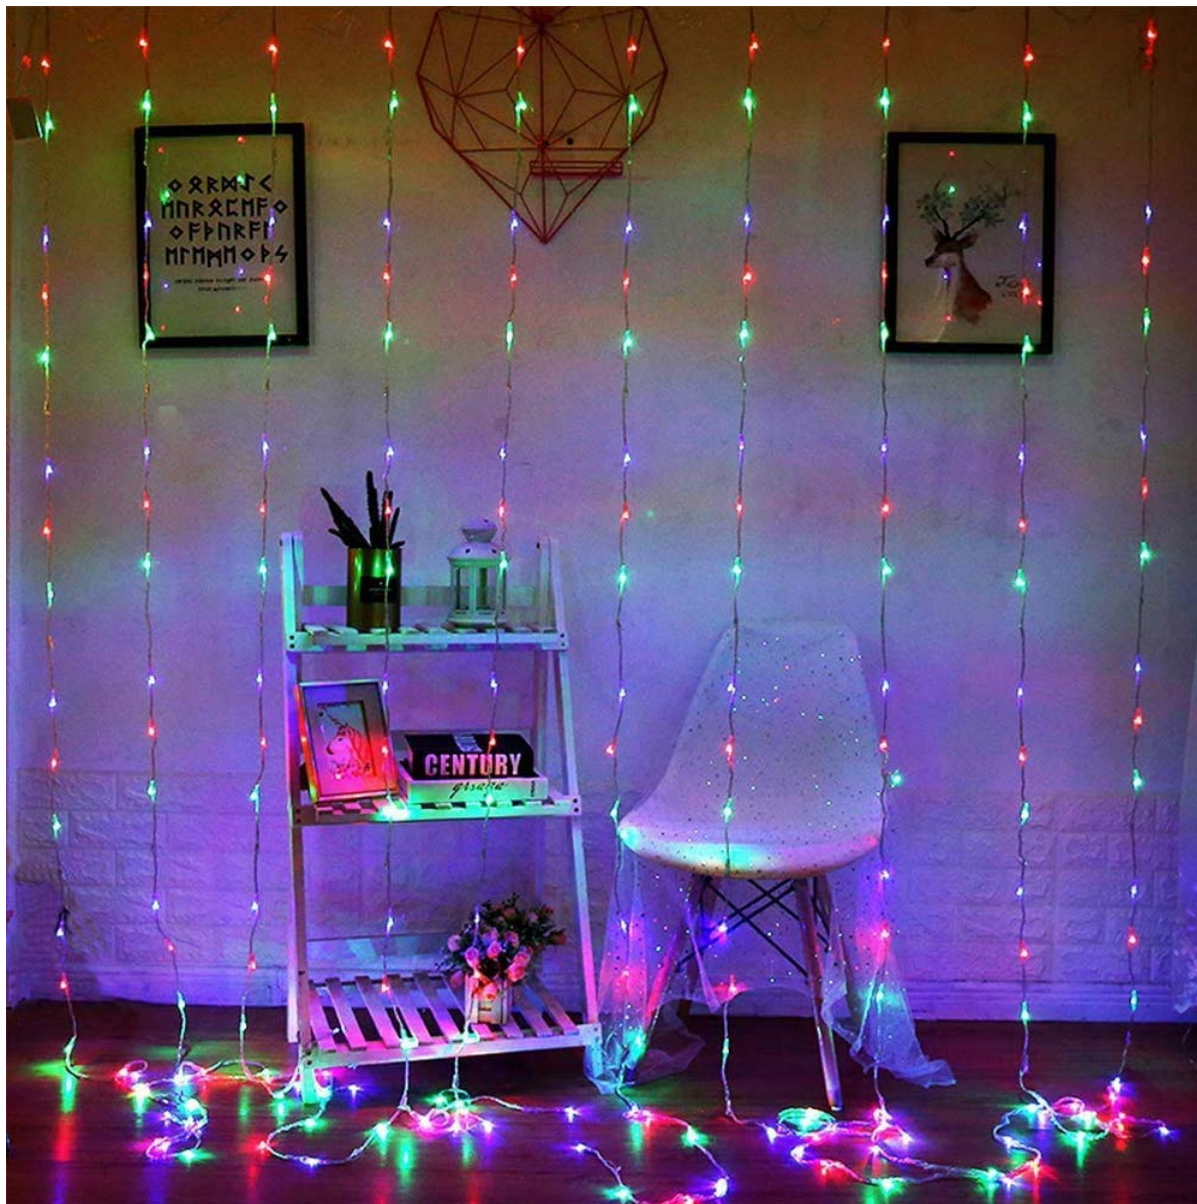

ColorWay CW-GW-300L33VMC

LED závěs ColorWay je 3x 3metrová **girlanda s 300 LED diodami** pro vytvoření sváteční atmosféry. Nenápadný, **průhledný kabel a miniaturní LED diody** poskytují vzdušnost a minimalismus s příjemnou **vícebarevnou září**. Girlanda je skvělým doplňkem vašeho domácího interiéru. Vypadá obzvláště vhodně jako dekorace oken a pomáhá dotvářet jedinečnou sváteční atmosféru. Je ideální i pro zdobení letních teras, kaváren, výkladů a venkovních akcí.

ZÁKLADNÍ SPECIFIKACE

Typ: LED girlanda

Počet LED: 300

Rozměry: 3 × 3 m

Příkon: 18 W

Vstupní napětí zdroje: AC 220–240 V

Barva světla: vícebarevná

Rozestup mezi LED: 10 cm