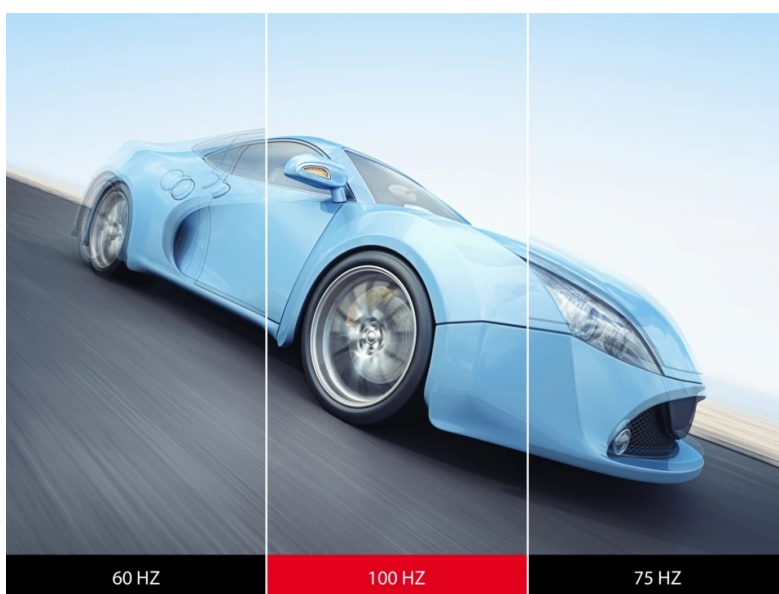

Full HD monitor ViewSonic VG2708A pro pracovní činnost v kanceláři i pohodlí domova. Zprostředkuje vám živé barvy ze všech stran díky modernímu **SuperClear IPS panelu**. Ten podporuje konzistentní zobrazení a široké pozorovací úhly, takže si obsah dopřejete bez zkreslení z jakéhokoli pozice. **Displej s úhlopříčkou 27"** poskytuje **rozlišení Full HD** pro čistý obraz a detaily. Uplatní se při práci s aplikacemi, dokumenty, sledování filmů, videí a další multimediální zábavě.

Monitor ViewSonic VG2708A totiž dosahuje **obnovovací frekvence 100 Hz**, díky čemuž se obraz neseká a každá akční scéna je hladká a plynulá. Plynulý vizuál ocení také vaše oči, které budou méně namáhány. **Displej pokrývá 99 % barevné palety sRGB**, díky čemuž produkuje bohaté a živé barvy. Uplatní se tak při multimediální zábavě i pokročilejší činnosti s digitálním obsahem, obrázky nebo fotografiemi.

ViewSonic VG2708A

LED monitor s úhlopříčkou **27"** a Full HD rozlišením **1920 × 1080** obrazových bodů. Disponuje kontrastním poměrem **1300 : 1**, jasem **250 cd/m²**, dobou odezvy **5 ms**, obnovovací frekvencí **100 Hz** a 99% pokrytím sRGB barevné palety. Použitím technologie **IPS** je dosaženo širokých pozorovacích úhlů **178° horizontálně i vertikálně**. K dispozici jsou **dva USB porty** pro připojení datových uložení nebo periférií. Potěší také vestavěné **stereo reproduktory** s celkovým výkonem **4 W**. Předností je možnost nastavení optimální orientace monitoru díky výškově nastavitelnému stojanu a funkci **Pivot**.

Součástí balení je HDMI a USB kabel.

ZÁKLADNÍ SPECIFIKACE

Typ panelu: IPS

Úhlopříčka: 27"

Poměr stran: 16 : 9

Rozlišení: 1920 × 1080

Kontrastní poměr: 1300 : 1

Doba odezvy: 5 ms