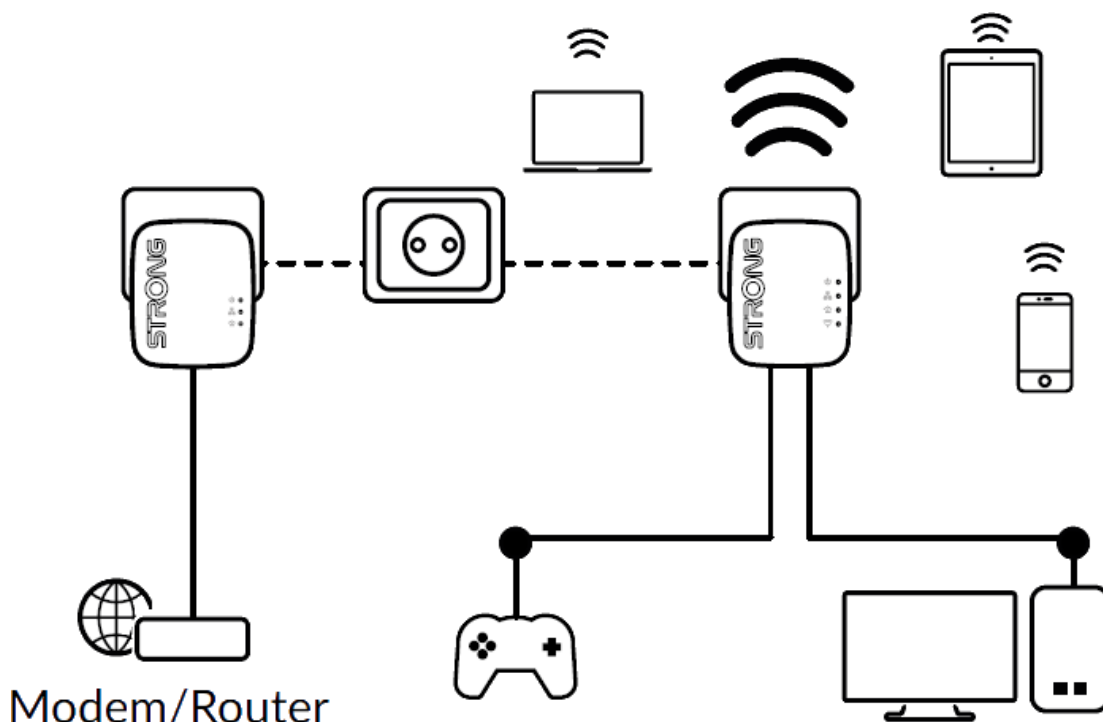

Vytvořte si velmi snadno vysokorychlostní **Wi-Fi hotspot** s rychlostí **až 300 Mbit/s** pomocí stávající elektroinstalace vaší domácnosti. Jednoduše připojte adaptér Powerline 600 MINI k vašemu stávajícímu internetovému modemu prostřednictvím **portu Ethernet** a okamžitě získáte připojení k internetu dostupné **z jakékoli napájecí zásuvky**. Pak pomocí adaptéru Wi-Fi 600 MINI můžete vytvořit ve vybrané místnosti nový Wi-Fi hotspot a během několika minut tak rozšířit pokrytí vaší domácnosti Wi-Fi signálem.

Sada obsahuje jeden adaptér Powerline 600 MINI a jeden adaptér Powerline Wi-Fi 600 MINI. Součástí balení jsou dva ethernet kabely.

**Modem/Router****ZÁKLADNÍ SPECIFIKACE****Přenosová rychlost:** až 600 Mbit/s (300 Mbit/s bezdrátově)**Standard Powerline:** HomePlug AV, IEEE802.3, IEEE802.3u**Dosah:** až 300 m