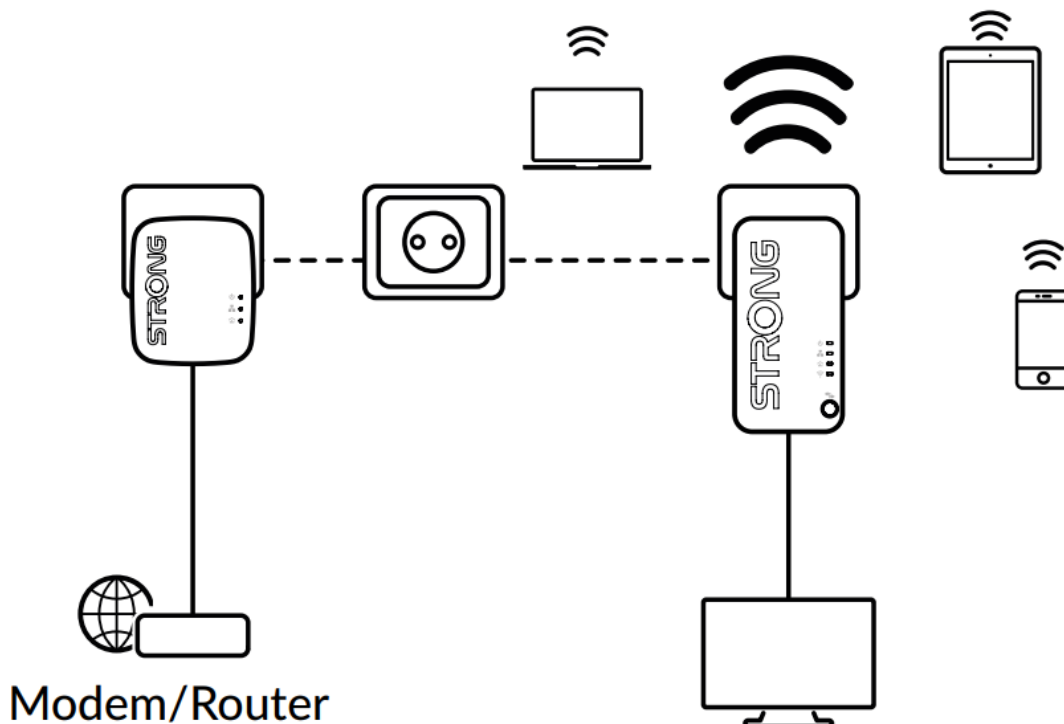

Vytvořte si velmi snadno vysokorychlostní **Wi-Fi hotspot** s rychlostí **až 750 Mbit/s** pomocí stávající elektroinstalace vaší domácnosti. Jednoduše připojte adaptér Powerline 1000 MINI k vašemu stávajícímu internetovému modemu prostřednictvím **portu Ethernet** a okamžitě získáte připojení k internetu dostupné **z jakékoli napájecí zásuvky**. Pak pomocí adaptéru Wi-Fi 1000 MINI můžete vytvořit ve vybrané místnosti nový Wi-Fi hotspot a během několika minut tak rozšířit pokrytí vaší domácnosti Wi-Fi signálem.

Sada obsahuje jeden adaptér Powerline 1000 MINI a jeden adaptér Powerline Wi-Fi 1000 MINI. Součástí balení jsou dva ethernet kabely.

**ZÁKLADNÍ SPECIFIKACE****Přenosová rychlost:** až 1000 Mbit/s (750 Mbit/s bezdrátově, 433 Mbit/s při 5 GHz, 300 Mbit/s při 2,4 GHz)**Standard Powerline:** HomePlug AV2, HomePlug AV, IEEE802.3, IEEE802.3u

**Dosah:** až 300 m

**Barva:** bílá

**Powerline 1000 MINI**

**Rozhraní:** 1× RJ-45 100/100/1000 Mbps

**Rozměry:** 75 × 68 × 63 mm

**Hmotnost:** 79 g

**Powerline Wi-Fi 1000 MINI**

**Standard sítě:** IEEE 802.11b/g/n