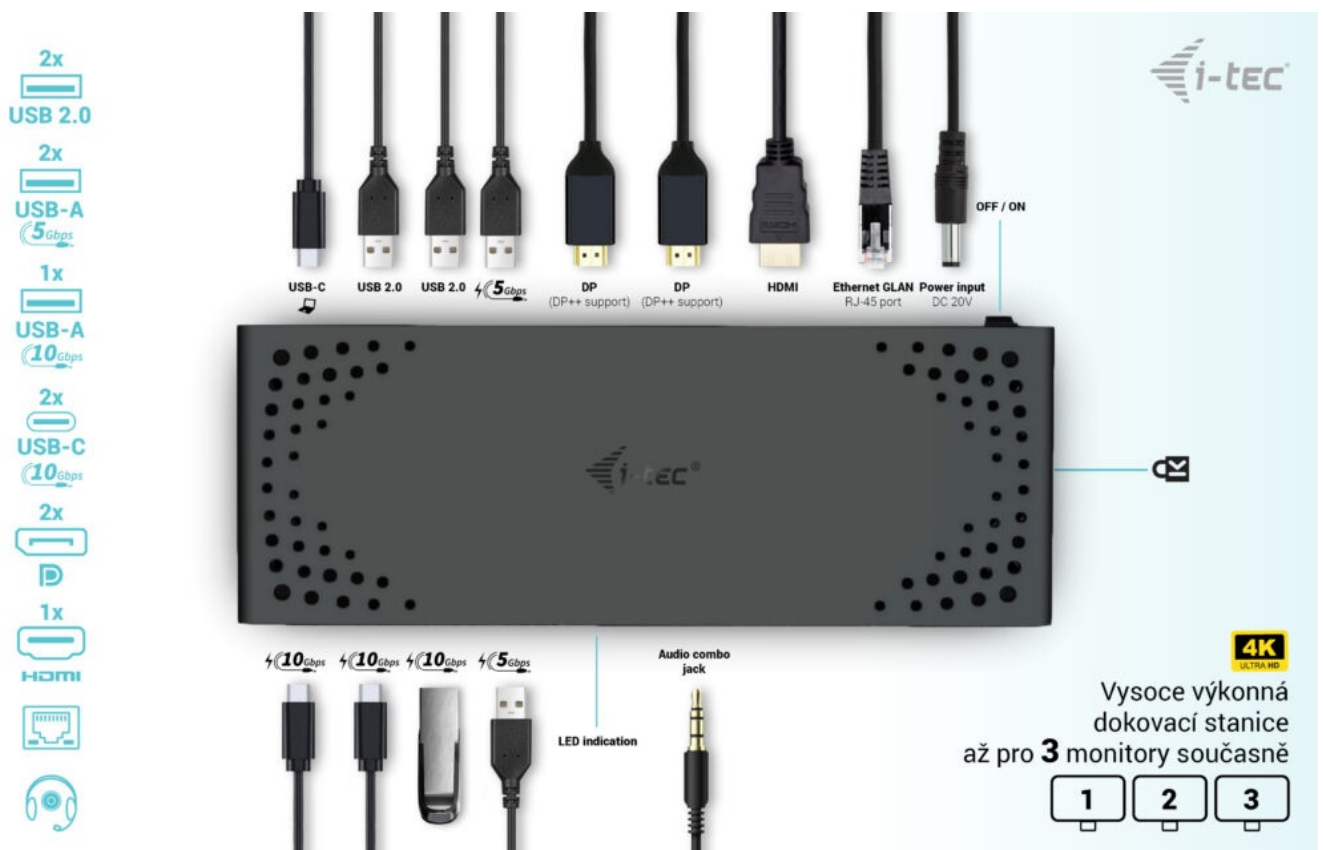

## I-TEC USB-C TRIPLE DISPLAY DOCK GEN2 100W

Cena celkem:	<b>4 390 Kč</b>
	<b>(bez DPH: 3 628 Kč)</b>
Běžná cena:	<b>4 829 Kč</b>
Ušetříte:	<b>439 Kč</b>
Kód zboží:	DOCTEC0083
Part No.:	C31TRIPLE4KDOCKPD
Záruka:	24 měs.
Stav:	Nové zboží

## Dokovací stanice i-tec USB-C Triple Display - připojte externí displeje a další periferie

**Dokovací stanice i-tec USB-C Triple Display**, která je kompatibilní s moderními notebooky, tablety a další výpočetní technikou. Disponuje **bohatou nabídkou konektorů**, abyste se při využívání periferních zařízení nemuseli omezovat. Mezi přednosti patří například **podporuje až 100W napájení** připojeného notebooku nebo tabletu, podpora **vysokého rozlišení 4K při obnovovací frekvenci až 60 Hz** nebo **kombinovaný 3,5mm audio/mikroport** pro rychlé připojení sluchátek, respektive headsetu.

Výkonná dokovací stanice i-tec USB-C Triple Display si poradí **až se 3 monitory současně**. Potěší také podpora extra rychlého přenosu dat nebo možnost montáže na monitor díky **VESA uchycení**.

### I-TEC USB-C Triple Display Dock Gen2 100 W

Dokovací stanice umožňuje připojit notebook, tablet nebo smartphone k dalším monitorům a hardwaru. K počítači či notebooku se připojuje pomocí **USB-C portu s podporou Thunderbolt 3/4 a USB4**. Na podporovaných zařízeních je tak schopná přenášet i napájení **až 100 W**. K dokovací stanici je možné připojit až tři **4K monitory**. Vysokorychlostní přístup k internetu lze realizovat skrze přítomný **RJ-45** port. Pro připojení periférií jsou přítomny **dva USB-C, jeden USB 3.1, dva USB 3.0** a dva USB 2.0 porty. Dokovací stanici lze nainstalovat i dozadu za monitor s podporou **VESA** uchycení díky VESA držáku (není součástí), čímž získáte jak maximální pracovní efektivitu díky rozšiřitelnosti portů, tak i krásně uklizený stůl bez kabelů. Potěší také **slot pro bezpečnostní zámek** a vypínač dokovací stanice pro maximální úsporu elektrické energie.