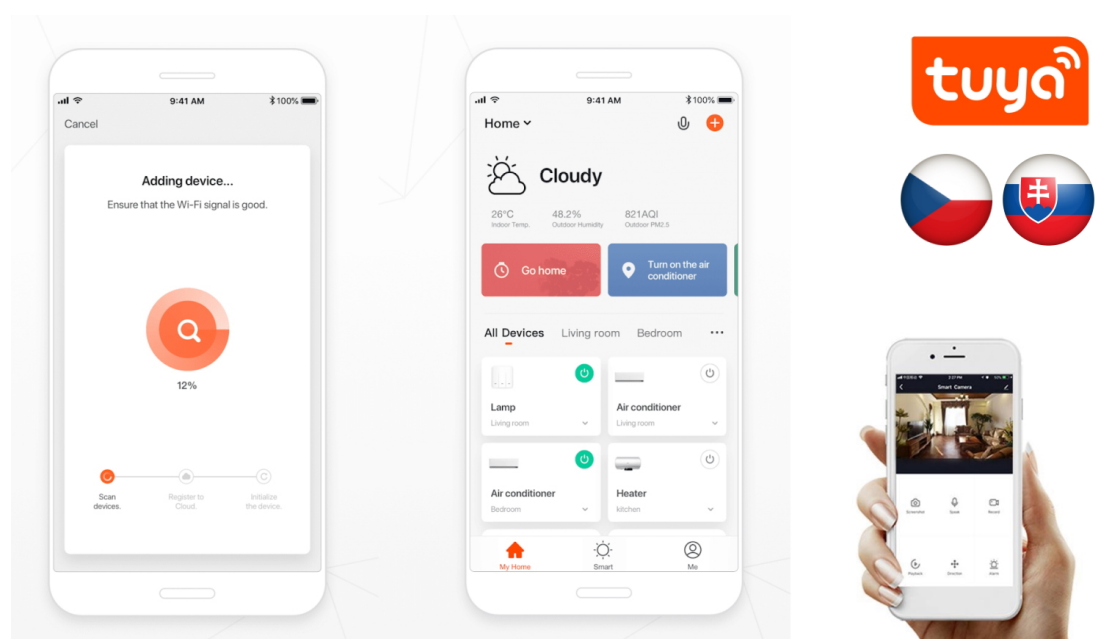

Stahovací bodové světlo IMMAX NEO DORMINE SMART v elegantním designu se skvěle hodí do každé moderní domácnosti – do jídelny, kuchyně, ložnice nebo obývacího pokoje. **Závěsný systém** umožňuje variabilní nastavení výšky dle výšky stropu nebo vašich požadavků. **Barevná teplota 3000K** poskytuje příjemné osvětlení v místnosti. **Bodové světlo směřuje dolů** a osvětluje místo před vámi.

Současně poskytuje také **nepřímé osvětlení vzhůru bez oslnění**. Díky kompaktním rozměrům nezabere příliš prostoru. Samozřejmostí je funkce **stmívání**, takže se přizpůsobí všem vašim požadavkům. **Svítilno IMMAX NEO DORMINE SMART**

Ize jednoduše **ovládat pomocí aplikace Immax NEO PRO** ve vašem smartphonu nebo tabletu. Nechybí ani **fyzické dálkové ovládání**, které je součástí balení.

IMMAX NEO DORMINE SMART 6 W

Designové LED stahovací svítidlo, ideální např. nad kuchyňský ostrůvek či jídelní stůl. **Bodové světlo svítí dolů a jemné nepřímé světlo svítí vzhůru**, světlo vás tedy nebude nijak nepříjemně oslňovat. Závěsný systém umožňuje maximální **variabilitu výšky**, během sekundy stáhnete svítidlo dolů nebo vytáhnete zpět. Lustr se zafixuje vždy ve zvolené výšce. Svítidlo lze propojit s chytrou aplikací **IMMAX NEO PRO** a ovládat tak celou síť domácích světelných zdrojů skrze dálkový ovladač či aplikaci v mobilním telefonu. Systém je **kompatibilní s iOS, Android, Amazon Alexa, Apple Siri, Google Assistant, Tuya, Philips HUE či Somfy**. Dálkové ovládání je součástí balení.