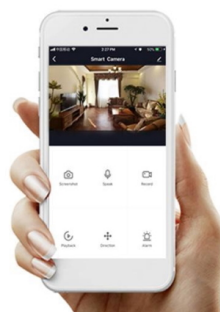

#### IMMAX NEO DORMINE SMART 6 W

Designové LED stahovací svítidlo, ideální např. nad kuchyňský ostrůvek či jídelní stůl. **Bodové světlo svítí dolů a jemné nepřímé světlo svítí vzhůru**, světlo vás tedy nebude nijak nepříjemně oslňovat. Závěsný systém umožňuje maximální **variabilitu výšky**, během sekundy stáhnete svítidlo dolů nebo vytáhnete zpět. Lustr se zafixuje vždy ve zvolené výšce. Svítidlo lze propojit s chytrou aplikací **IMMAX NEO PRO** a ovládat tak celou síť domácích světelných zdrojů skrze dálkový ovladač či aplikaci v mobilním telefonu. Systém je **kompatibilní s iOS, Android, Amazon Alexa, Apple Siri, Google Assistant, Tuya, Philips HUE či Somfy**. Dálkové ovládání je součástí balení.