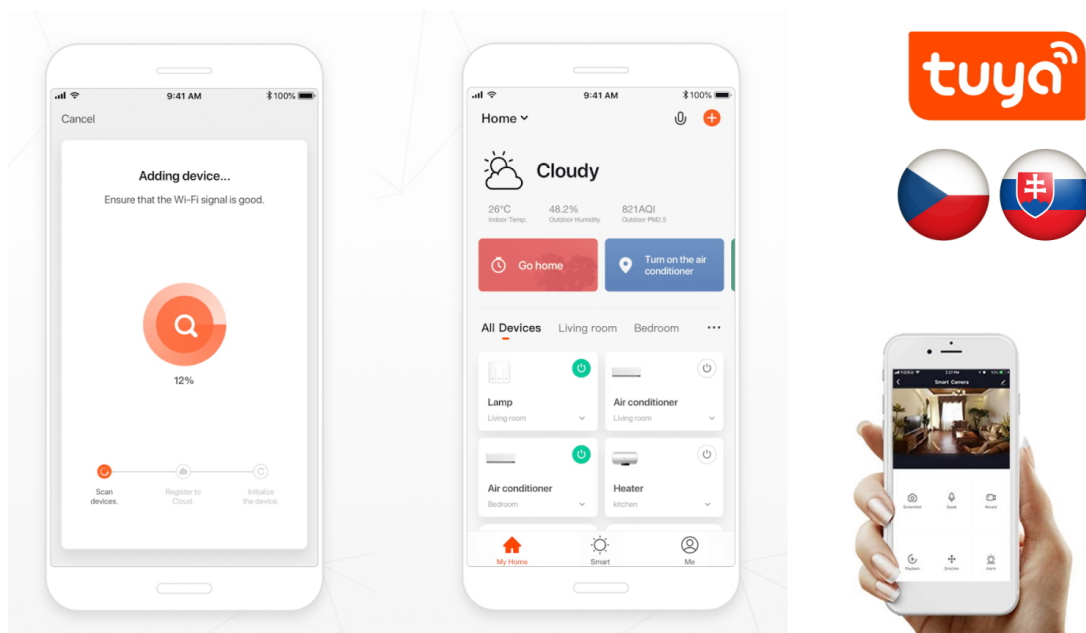

Lineární závěsné LED svítidlo je skvělou volbou pro osvětlení kuchyňských ostrůvků a jídelních stolů. Osvětlení lze upravit dle aktuální činnosti a zvolený odstín bílé barvy světla vnese do místnosti vždy jinou atmosféru.

Svítlidlo lze propojit s chytrou aplikací **IMMAX NEO PRO** a ovládat tak celou síť domácích světelných zdrojů skrze dálkový ovladač či aplikaci v mobilním telefonu. Systém je **kompatibilní s iOS, Android, Amazon Alexa, Apple Siri, Google Assistant, Tuya a LIDL**. Dálkové ovládání je součástí balení.