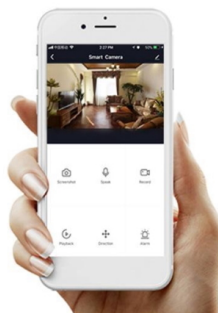

Samozřejmě je také dálkový IR ovladač.

IMMAX NEO LITE OVALE 50 W

Elegantní závěsné LED svítidlo je skvělou volbou pro osvětlení kuchyňských ostrůvků a jídelních stolů. Osvětlení lze upravit dle aktuální činnosti a zvolený odstín bílé barvy světla vnese do místnosti vždy jinou atmosféru.

Svítlidlo lze propojit s chytrou aplikací **IMMAX NEO PRO** a ovládat tak celou síť domácích světelných zdrojů skrze dálkový ovladač či aplikaci v mobilním telefonu. Systém je **kompatibilní s iOS, Android, Samsung SmartThings, Amazon Alexa, Apple Siri, Google Assistant, Tuya a LIDL**. Dálkové ovládání je součástí balení.