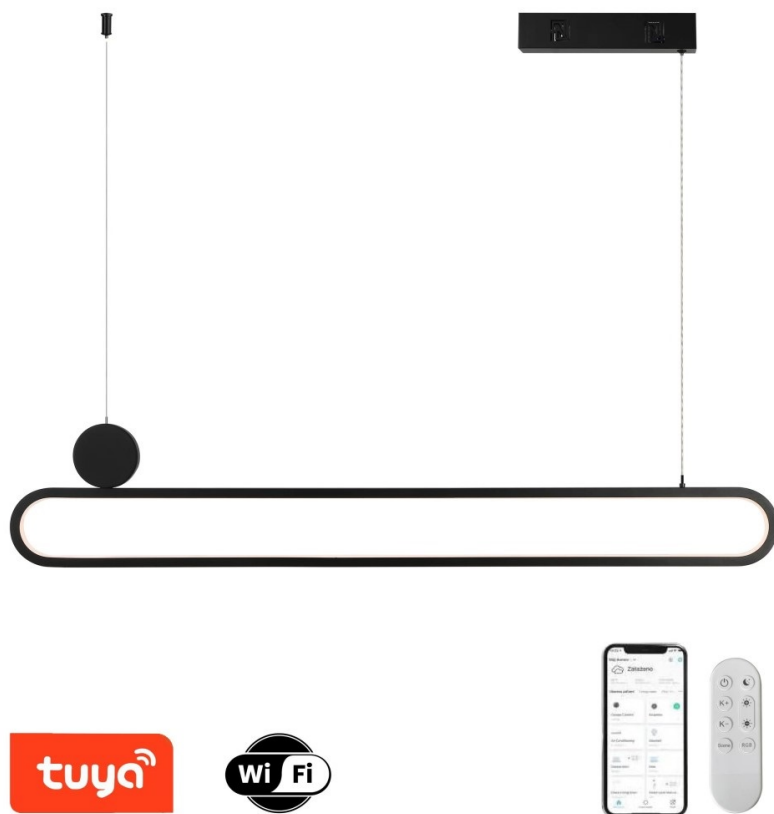

IMMAX NEO LITE OVALE 50W

| | |
|--------------|---|
| Cena celkem: | 3 907 Kč (bez DPH: 3 229 Kč) |
| Běžná cena: | 4 298 Kč |
| Ušetříte: | 391 Kč |
| Kód zboží: | OSVIMM1304 |
| Part No.: | 07231L |
| Záruka: | 24 měs. |
| Stav: | Nové zboží |

Popis

IMMAX NEO LITE OVALE - stylové osvětlení pro každou příležitost

LED stropní svítidlo IMMAX NEO LITE OVALE v minimalistickém designu, které je ideální pro osvětlení v každé moderní domácnosti, zvláště pak v kuchyni nebo jídelně. Mezi výhody patří **provoz bez nutnosti brány (Bridge)**, takže instalace je rychlá, jednoduchá a nevyžaduje další finanční investici. Díky technologii **Bluetooth** je zajištěno komfortní bezdrátové ovládání světel.

Ve spojení se smart funkcemi můžete u **svítidla IMMAX NEO LITE OVALE** nastavit různé režimy osvětlení, intenzitu a odstín světla apod. Pomocí **aplikace Immax NEO PRO** vám postačí jen chytré mobilní zařízení. Potěší také kompatibilita s celou řadou systémů, mezi něž patří Samsung SmartThings, Amazon Alexa, Google Assistant a Apple Siri zkratky.

Samozřejmě je také dálkový IR ovladač.

IMMAX NEO LITE OVALE 50 W

Elegantní závěsné LED svítidlo je skvělou volbou pro osvětlení kuchyňských ostrůvků a jídelních stolů. Osvětlení lze upravit dle aktuální činnosti a zvolený odstín bílé barvy světla vnese do místnosti vždy jinou atmosféru.