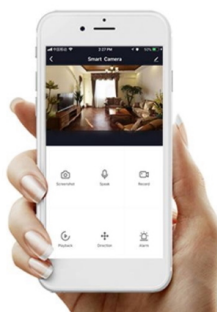

Minimalistické závěsné LED svítidlo vhodné pro moderní interiéry. Osvětlení lze upravit dle aktuální činnosti a zvolený odstín bílé barvy světla vnese do místnosti vždy jinou atmosféru.

Svítilno lze propojit s chytrou aplikací **IMMAX NEO PRO** a ovládat tak celou síť domácích světelných zdrojů skrze dálkový ovladač či aplikaci v mobilním telefonu. Systém je **kompatibilní s iOS, Android, Samsung SmartThings, Amazon Alexa, Apple Siri, Google Assistant, Tuya a LIDL**. Dálkové ovládání je součástí balení.

tuya

System podporuje technologii **BEACON**. Jedná se o bezdrátové ovládání pomocí **Bluetooth** protokolu. Pomocí dálkového ovladače můžete světlo či žárovku ovládat na dálku, aniž by bylo nutné DO namířit na výrobek (dosah cca 20 m). Jedním DO lze ovládat až 30 výrobků, a navíc **není potřeba vlastnit bránu (Bridge)**.