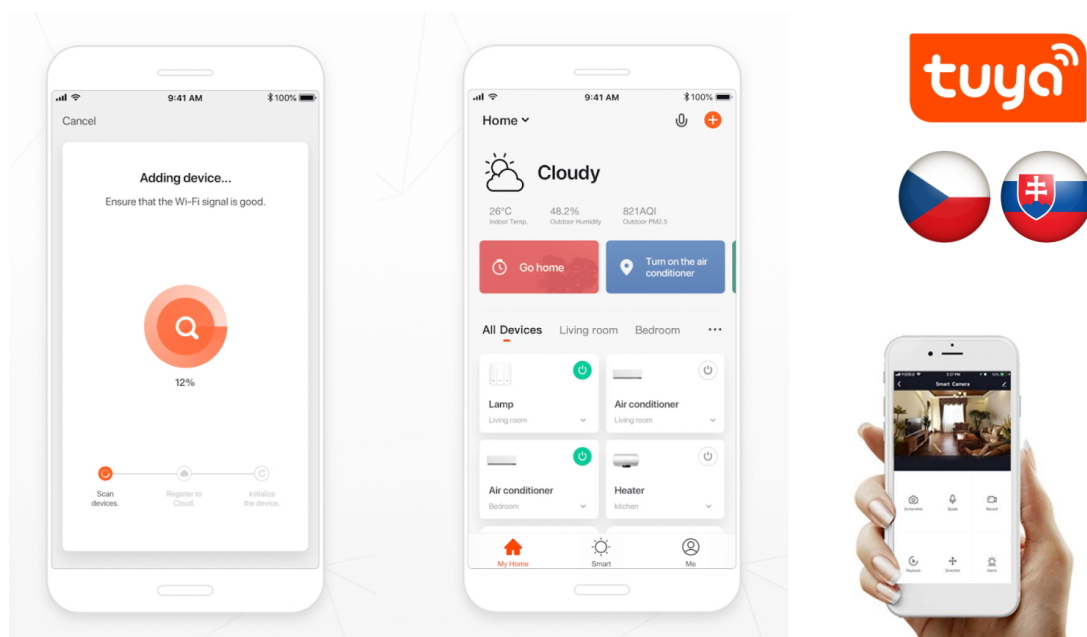

## Variabilní osvětlení nejen pro chytrou domácnost - IMMAX NEO LITE RONDAS

**LED stropní svítidlo IMMAX NEO LITE RONDAS Smart** přináší světlo do každé místnosti. Svým minimalistickým designem skvěle zapadne například do moderní kuchyně, jídelny, ale také třeba obývacího pokoje. Vyznačuje se snadnou a rychlou **instalací bez nutnosti brány (Bridge)**, takže snížíte pořizovací náklady a flexibilní ovládání je možná bezdrátově pomocí **Bluetooth** a síť Wi-Fi.

Komunikace **přes Wi-Fi a protokol Tuya** vám umožní ovládat svítidlo **IMMAX NEO LITE RONDAS** pomocí **mobilní aplikace Immax NEO PRO**. Jednoduše nastavíte režim osvětlení, odstín barvy světla, jeho tón nebo intenzitu. Díky tomu vytvoříte v domácnosti jakoukoli atmosféru, ať už pro práci nebo relax. Samozřejmostí je také kontrola pomocí **dálkového IR ovladače**, který je součástí balení.

Svítlidlo lze propojit s chytrou aplikací **IMMAX NEO PRO** a ovládat tak celou síť domácích světelných zdrojů skrze dálkový ovladač či aplikaci v mobilním telefonu. Systém je **kompatibilní s iOS, Android, Samsung SmartThings, Amazon Alexa, Apple Siri, Google Assistant, Tuya a LIDL**. Dálkové ovládání je součástí balení.