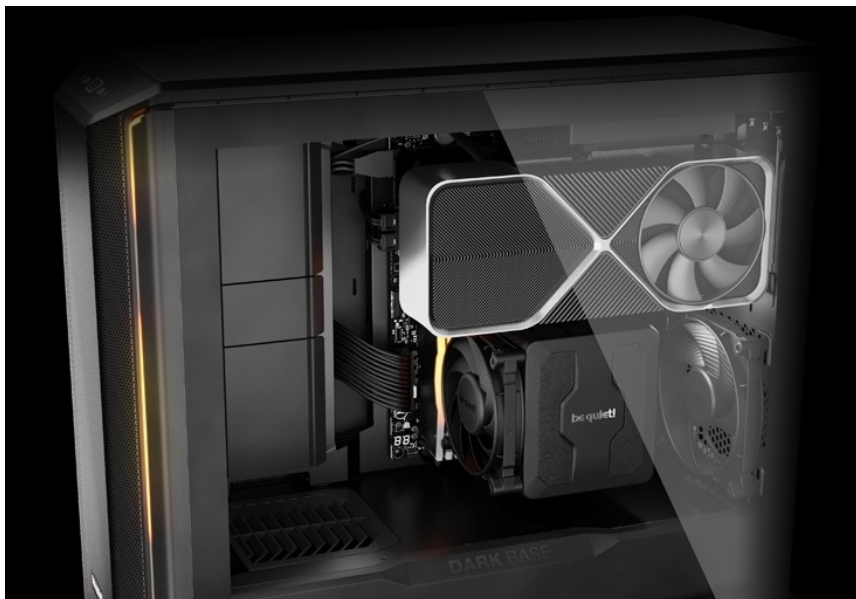

BE QUIET! DARK BASE 701 ČERNÁ

Cena celkem:	5 959 Kč
	(bez DPH: 4 925 Kč)
Běžná cena:	6 555 Kč
Ušetříte:	596 Kč
Kód zboží:	CASBQT1160
Part No.:	BGW58
Záruka:	36 měs.
Stav:	Nové zboží

Popis

Be quiet! DARK BASE 701 - rozjeté komponenty na jednom místě

PC skříň **Be quiet! DARK BASE 701** svým designem podporuje maximální průtok vzduch a stabilní chod celého systému. **Extra prodyšná konstrukce** je ideální pro výkonné komponenty, které jsou chlazeny vzduchem. Skříň ve formátu **Middle Tower** disponuje trojicí předinstalovaných ventilátorů, které skvěle balancují mezi chladicím výkonem a tichým provozem.

PC skříň Be quiet! DARK BASE 701 představuje ideální volbu pro všestranné využití, ať už v pracovní nebo multimediální sféře. Fanoušci estetiky ocení **konstrukci s průhlednou bočnicí**. Zkušení uživatelé zase mohou naplno využít vnitřní prostor skříně, který neklade téměř žádná omezení, co se kreativity týče. Je **kompatibilní s celou řadou komponent** různých formátů a velikostí, a to včetně třeba vodního chlazení. Samozřejmostí je výbava v podobě **prachových filtrů** nebo **konektorů**.

Be quiet! DARK BASE 701

Kvalitní počítačová skříň s průhlednou bočnicí formátu **Middle Tower** nabízí dostatek prostoru pro uložení **až pěti disků**. Předinstalovány jsou **tři 140 mm ventilátory**, které lze optimalizovat jak pro tichý chod, tak pro výkon bez kompromisu pomocí tlačítek na horním panelu. Zde se také nachází **dva porty USB 3.0**, jeden port **USB-C**, sluchátkový výstup a audio vstup pro mikrofon. Herní design ještě doplňuje elegantní **ARGB osvětlení**. Ve skříni je dostatek prostoru pro chladič CPU do