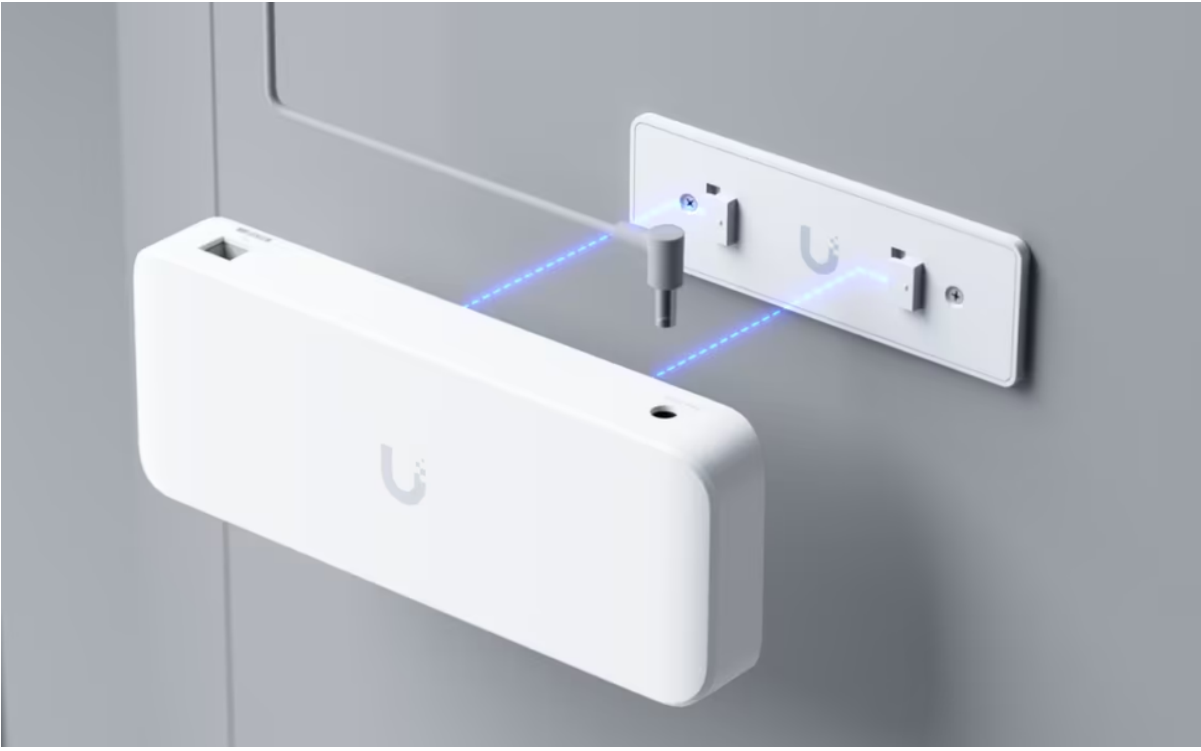

UniFi Switch Ultra je osazen **sedmi výstupními GbE PoE+ RJ-45 porty a jedním vstupním GbE PoE++ RJ-45 portem**. Jedná se o **L2 switch** s celkovou kapacitou **16 Gbps**, neblokovanou **propustností 8 Gbps** a PoE budgetem až **202 W** (v závislosti na typu napájení). Switch lze napájet buď přes DC konektor (54 V DC), nebo přes PoE++ (802.3at/bt) vstup na zadní straně. Díky přiloženému držáku jej lze snadno upevnit na stěnu.

Poznámka:

Switch nepodporuje agregaci portů LACP a STP/RSTP

ZÁKLADNÍ SPECIFIKACE

Porty: 1× GbE RJ-45 PoE++, 7× GbE RJ-45 PoE+
Kapacita switche: 16 Gbps
Celková neblokující propustnost: 8 Gbps
Podpora PoE: ano (802.3af/at/bt, 202 W PoE budget)
Rozměry: 203 × 76 × 33 mm
Hmotnost: 320 g

Manuál (montážní návod):

[Ubiquiti UniFi Switch Ultra](#)

* With the included AC power adapter.