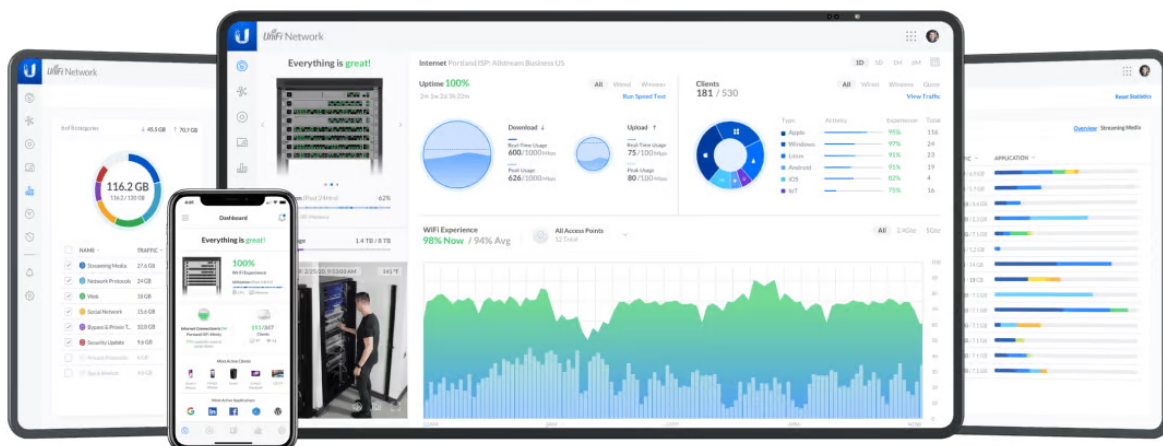

Balení neobsahuje PoE injektor!

Konfiguraci a správu UniFi zařízení umožňuje aplikace UniFi Network, která je předinstalovaná na [UniFi OS konzolích](#) (UniFi Dream Machine, Dream Router, Dream Wall, Express, Cloud Gateway Ultra atd.). Alternativou je volně dostupný software UniFi Network Server, určený pro instalaci na vlastní počítač nebo server (Windows, MacOS, Linux). Software UniFi Network Server je neustále vylepšován, a proto doporučujeme vždy používat aktuální verzi, kterou stahujete na stránkách Ubiquiti v sekci [Download](#). Více informací o tomto produktu se dozvíte také na [školení Ubiquiti](#).

ZÁKLADNÍ SPECIFIKACE

Standard: 802.11a/b/g/n/ac

Anténa: integrovaná 2pásmová anténa, 2x konektor RP-SMA

Provozní frekvence: 2,4 GHz, 5 GHz

Rychlost přenosu dat: 300 Mbps (2,4 GHz), 866,7 Mbps (5 GHz)

Podpora PoE: ano, aktivní PoE 802.3af (44-57 V)

Porty: 1x GbE RJ-45

Rozměry: 137 x 84 x 34 mm

Manuál (montážní návod):

<https://dl.ui.com/qig/uk-ultra>