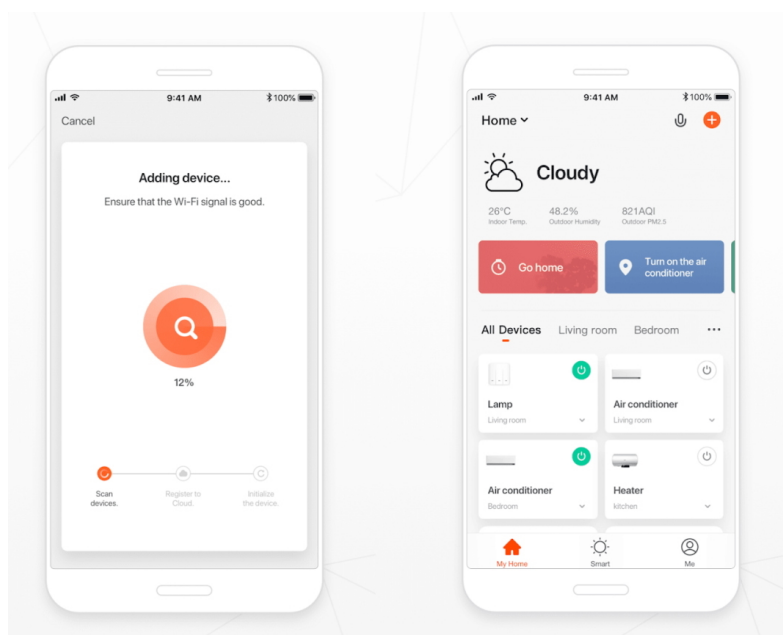

IMMAX NEO LITE SMART VENKOVNÍ ZÁSUVKA TYP F

Cena celkem:

399 Kč
(bez DPH: 330 Kč)

Běžná cena:

439 Kč

Ušetříte:

40 Kč

Kód zboží:

IMMAX NEO LITE Smart venkovní zásuvka typ F

Chytrá **venkovní Wi-Fi** zásuvka je navržena k **ovládání elektrických spotřebičů** odkudkoliv přes internet. Můžete tak automatizovat zapínání spotřebičů či sledovat **spotřebu energie**. Zásuvku lze kontrolovat, monitorovat a ovládat na dálku skrze bezplatnou aplikaci **IMMAX NEO PRO**, která je kompatibilní se systémy **TUYA**, Lidl a podporuje hlasové ovládání pomocí Google Assistant, Amazon Alexa a Apple Siri.