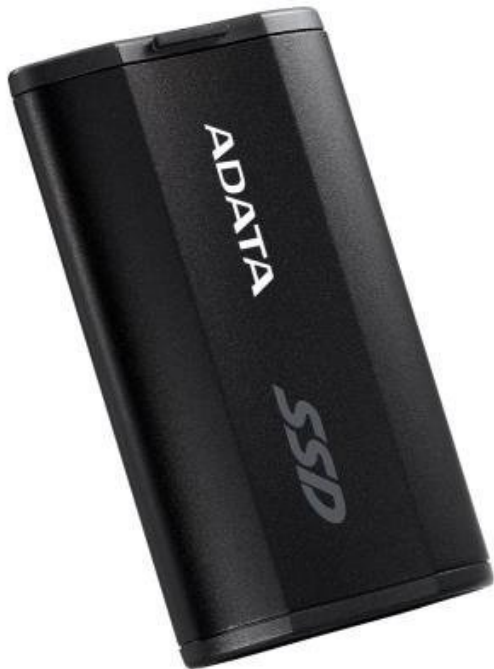

## ADATA SD810 1TB ČERNÝ

Cena celkem:	<b>2 240 Kč</b> <b>(bez DPH: 1 851 Kč)</b>
Běžná cena:	<b>2 464 Kč</b>
Ušetříte:	<b>224 Kč</b>
Kód zboží:	SSDADT1410
Part No.:	SD810-1000G-CBK
Záruka:	60 měs.
Stav:	Nové zboží

### ADATA SD810 1 TB

Externí SSD disk s kapacitou **1 TB** a konektorem **USB-C** dosahuje rychlosti čtení a zápisu **až 2000 MB/s**.

Součástí balení je USB-C kabel.

### ZÁKLADNÍ SPECIFIKACE

**Kapacita:** 1 TB

**Rozhraní:** USB-C 3.2 Gen2x2

**Rozměry:** 72,7 × 44 × 12,24 mm

**Hmotnost:** 41,7 g

**Barva:** černá