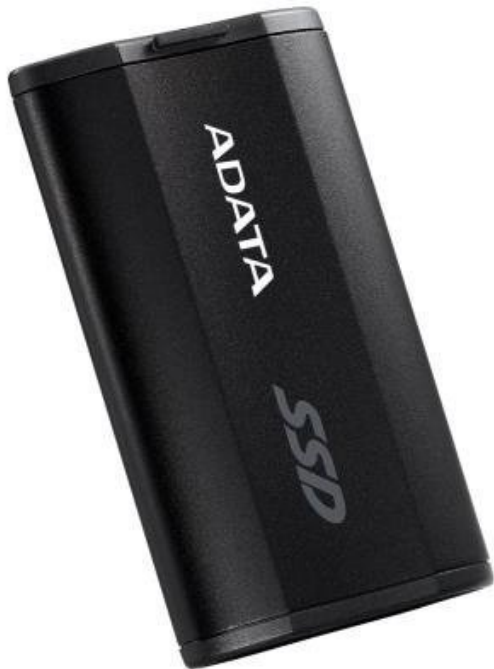

## ADATA SD810 2TB ČERNÝ

Cena celkem:	<b>3 907 Kč</b> <b>(bez DPH: 3 229 Kč)</b>
Běžná cena:	<b>4 298 Kč</b>
Ušetříte:	<b>391 Kč</b>
Kód zboží:	SSDADT1420
Part No.:	SD810-2000G-CBK
Záruka:	60 měs.
Stav:	Nové zboží

### ADATA SD810 2 TB

Externí SSD disk s kapacitou **2 TB** a konektorem **USB-C** dosahuje rychlosti čtení a zápisu **až 2000 MB/s**.

Součástí balení je USB-C kabel.

### ZÁKLADNÍ SPECIFIKACE

**Kapacita:** 2 TB

**Rozhraní:** USB-C 3.2 Gen2x2

**Rozměry:** 72,7 × 44 × 12,24 mm

**Hmotnost:** 41,7 g

**Barva:** černá