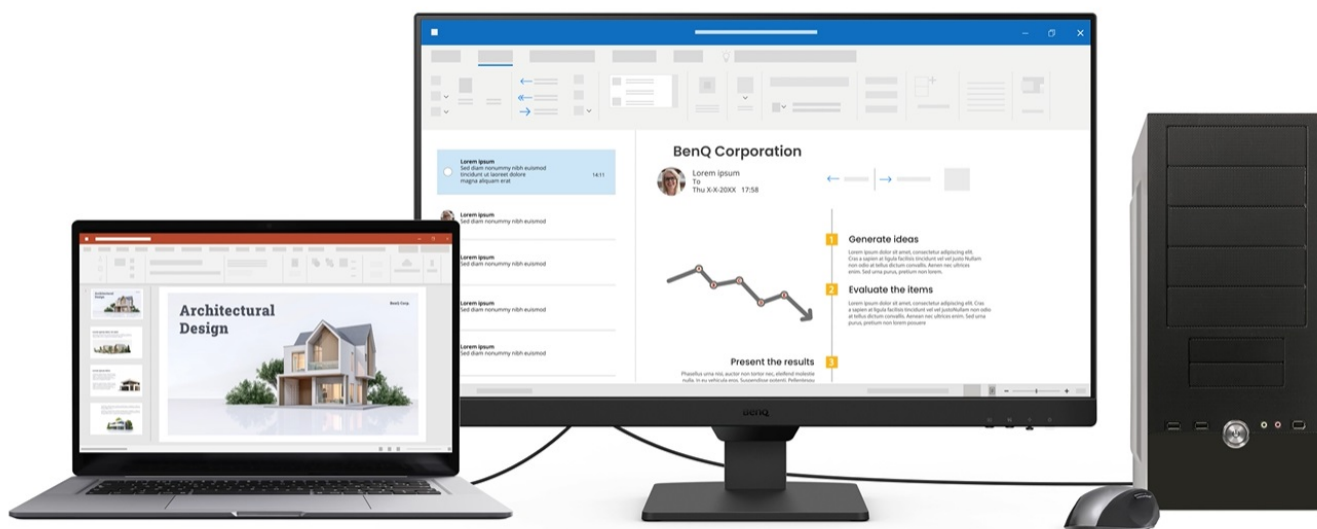

Monitor **BenQ BL2490** je ideálním pomocníkem na každé pracovní místo. Kancelářskou sestavu doplní o **Full HD displej s úhlopříčkou 23,8"**. Disponuje IPS panelem, který produkuje **široké pozorovací úhly** a obsah můžete sledovat pohodlně a bez zkreslení i při pohledu ze stran. **Full HD rozlišení** podporuje čistý a ostrý obraz, který je dobře čitelný a vhodný pro činnost s aplikacemi, surfování po internetu, čtení dokumentů i sledování multimédií.

Mezi hlavní přednosti patří přítomná konektivita, díky které **monitor BenQ BL2490** jednoduše připojíte k firemním zařízením. Rozhraní **HDMI** a **DisplayPort** jsou navržena pro moderní přístroje, mezi vstupními zdroji obrazu lze přepínat tak, abyste zvýšili efektivitu práce. **Ovládací tlačítka** jsou umístěna s ohledem na snadnou dostupnost a nastavení. Displej kromě komfortní plochy dále potěší **100Hz obnovovací frekvencí**, která umožní rychlé vykreslování obsahu.

BenQ BL2490

LED monitor s úhlopříčkou **23,8"** a Full HD rozlišením **1920 × 1080** bodů. Nabízí kontrastní poměr **1300 : 1**, jas **250 cd/m²** a dobu odezvy **5 ms**. Použitá technologie **IPS** nabízí pozorovací úhly 178° horizontálně i vertikálně. Monitor disponuje **VESA uchycením** a integrovanými **stereo reproduktory** s celkovým výkonem **4 W**. Monitor disponuje také speciálním režimem **Eye-Care**, který šetří vaše oči tím, že upravuje jas obrazovky, dle změny světla v prostředí.

Součástí balení je HDMI kabel.

ZÁKLADNÍ SPECIFIKACE

Typ panelu: IPS

Úhlopříčka: 23,8"

Poměr stran: 16 : 9

Rozlišení: 1920 × 1080 px

Kontrastní poměr: 1300 : 1

Doba odezvy: 5 ms