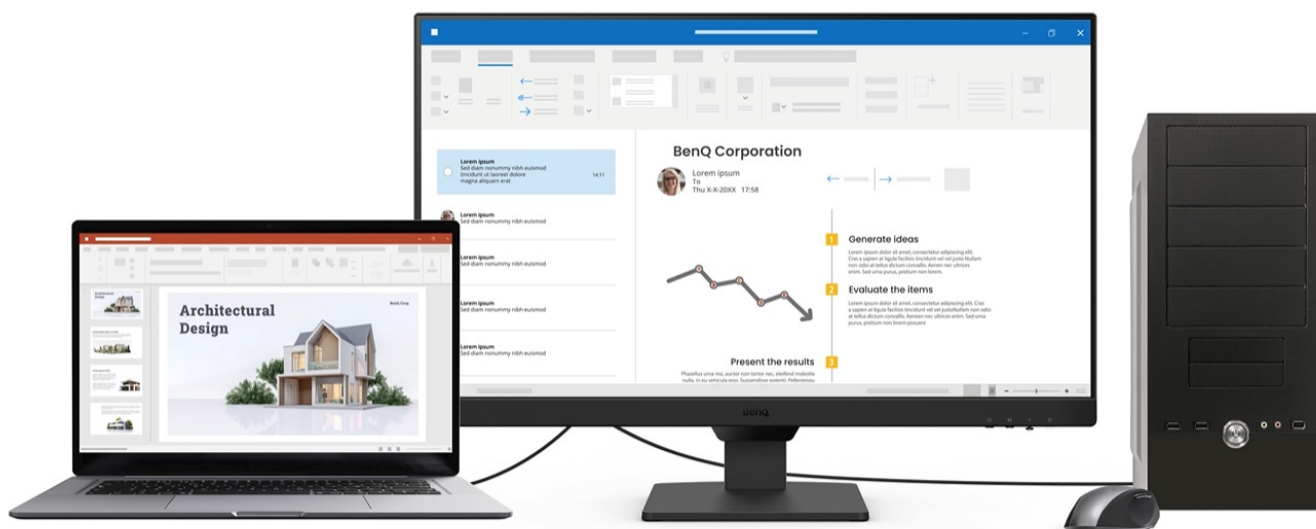

**Monitor BenQ BL2790** je ideálním pomocníkem na každé pracovní místo. Kancelářskou sestavu doplní o **Full HD displej s úhlopříčkou 27"**. Disponuje IPS panelem, který produkuje **široké pozorovací úhly** a obsah můžete sledovat pohodlně a bez zkreslení i při pohledu ze stran. **Full HD rozlišení** podporuje čistý a ostrý obraz, který je dobře čitelný a vhodný pro činnost s aplikacemi, surfování po internetu, čtení dokumentů i sledování multimédií.

Mezi hlavní přednosti patří přítomná konektivita, díky které **monitor BenQ BL2790** jednoduše připojíte k firemním zařízením. Rozhraní **HDMI** a **DisplayPort** jsou navržena pro moderní přístroje, mezi vstupními zdroji obrazu lze přepínat tak, abyste zvýšili efektivitu práce. **Ovládací tlačítka** jsou umístěna s ohledem na snadnou dostupnost a nastavení. Displej kromě komfortní plochy dále potěší **100Hz obnovovací frekvencí**, která umožní rychlé vykreslování obsahu.

### **BenQ BL2790**

LED monitor s úhlopříčkou **27"** a Full HD rozlišením **1920 × 1080** bodů. Nabízí kontrastní poměr **1300 : 1**, jas **250 cd/m<sup>2</sup>** a dobu odezvy **5 ms**. Použitá technologie **IPS** nabízí pozorovací úhly 178° horizontálně i vertikálně. Monitor disponuje **VESA uchycením** a integrovanými **stereo reproduktory** s celkovým výkonem **4 W**. Monitor disponuje také speciálním režimem **Eye-Care**, který šetří vaše oči tím, že upravuje jas obrazovky, dle změny světla v prostředí.

### **ZÁKLADNÍ SPECIFIKACE**

**Typ panelu:** IPS

**Úhlopříčka:** 27"

**Poměr stran:** 16 : 9

**Rozlišení:** 1920 × 1080 px

**Kontrastní poměr:** 1300 : 1

**Doba odezvy:** 5 ms

**Rozhraní:** 2 × HDMI, 1 × DisplayPort, 1 × sluchátkový výstup