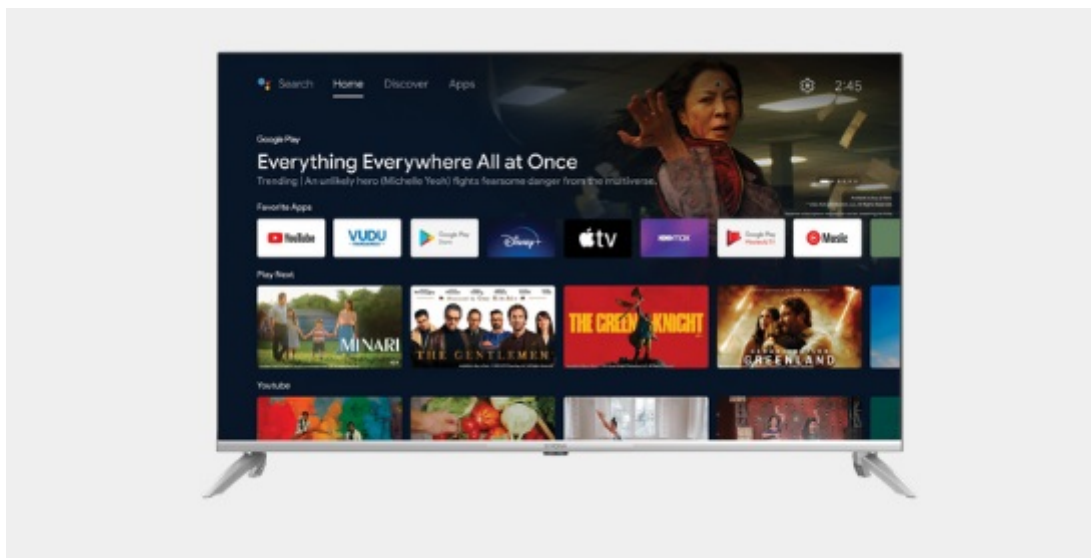

TELSRG1056

Part No.:

SRT43UD6593

Záruka:

24 měs.

Stav:

Nové zboží

Popis**Smart TV Strong SRT43UD6593 - s vysíláním a multimédií to umí ve 4K**

Chytrý LED televizor Strong SRT43UD6593 pro pestrou multimediální zábavu i filmový odpočinek. Nabízí ultra jemné rozlišení obrazu ve 4K a vysoký dynamický rozsah **HDR**, díky čemuž zajišťuje realistickou reprodukci obrazu i barev. Pro příjem signálu slouží integrovaný **tuner DVB-T2/S2/C** s podporou dekódování H.265/ HEVC.

Strong SRT43UD6593

Smart LED televizor nabízí úhlopříčku **43"** a **4K Ultra HD** rozlišení 3840 × 2160 obrazových bodů. Pro příjem televizního vysílání je připraven **DVB-T2/S2/C** tuner s podporou dekódování **H.265/ HEVC**. Připojení k internetu lze realizovat jak drátově pomocí **RJ-45** portu, tak bezdrátově skrze technologii **Wi-Fi**. Pro přehrávání multimédií je možné využít **dva USB porty** a o zvuk se starají integrované reproduktory s celkovým výkonem **20 W**. K dispozici je také hotelový mód, který neumožňuje změnu nastavení bez přístupového kódu. Mezi další přednosti patří podpora **HDR10**, **Google Assistant** a **Image Quality Ratio 1000**. Jako operační systém byl zvolen **Android 11**.