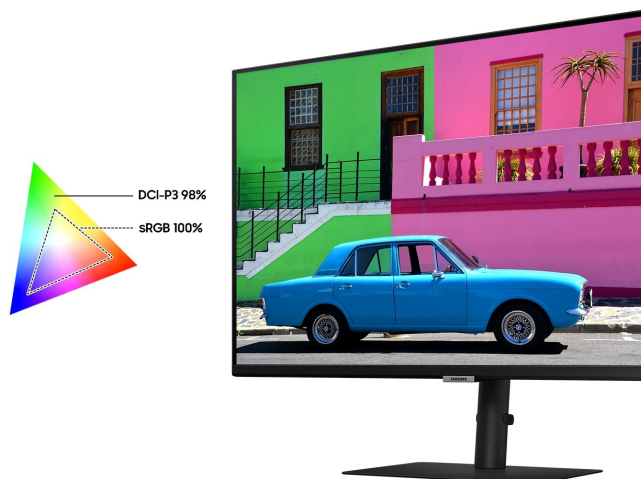

**98% pokrytí barevného prostoru DCI-P3** zajistí barvy na profesionální úrovni. Vysoká přesnost a odladění i jemných odstínů ocení všichni designéři, grafici a další kreativci napříč obory. **Plocha o velikosti 32"** umožní komfortní práci s aplikacemi i nástroji ve více oknech najednou. Nechybí ani rozmanité možnosti připojení. Ke zdroji obrazu monitor **Samsung ViewFinity S80PB** připojíte pomocí rozhraní **HDMI, DisplayPort, USB-C** a nechybí ani **LAN port RJ-45** pro přímé a rychlé připojení k internetu.

## Samsung ViewFinity S80PB

LED monitor s úhlopříčkou **32"** a rozlišením **3840 × 2160** bodů nabízí kontrastní poměr **1000 : 1**, jas **350 cd/m<sup>2</sup>**, dobu odezvy **5 ms** a 98 % pokrytí barevného prostoru DCI-P3. Použitím technologie **IPS** je dosaženo širokých pozorovacích úhlů **178° horizontálně i vertikálně**. K dispozici jsou **tři porty USB 3.0**, ethernetový port **RJ-45** a univerzální port **USB-C**, který kromě vysokorychlostního přenosu videa a dat umožňuje napájení připojených zařízení až do 90 W. Zajisté potěší také **výškově nastavitelný stojan** či funkce **Pivot**, která umožňuje otočení obrazovky o 90°.

### ZÁKLADNÍ SPECIFIKACE

**Typ panelu:** IPS

**Úhlopříčka:** 32"

**Poměr stran:** 16 : 9

**Rozlišení:** 3840 × 2160

**Kontrastní poměr:** 1000 : 1

**Doba odezvy:** 5 ms

**Rozhraní:** 1× HDMI, 1× DisplayPort, 1× USB-C, 3× USB 3.0, 1× RJ-45, 1× sluchátkový výstup