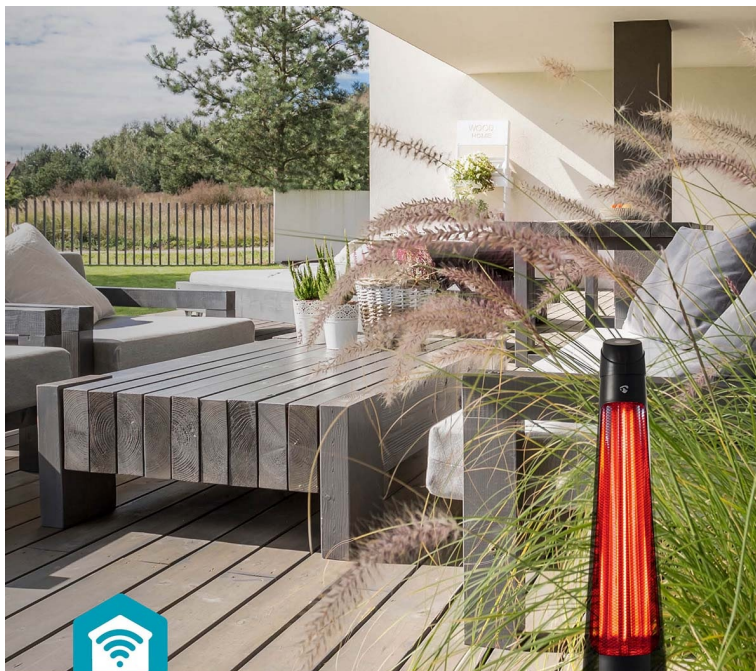

Nedis SmartLife

Ovládání ohřívače terasy Nedis HTPA21BKW je rychlé a pohodlné pomocí **aplikace Nedis Smartlife**. Ze svého smartphonu tak můžete zatopit dříve, než se vydáte na terasu, klidně z pohodlí gauče. **Nedis HTPA21BKW** je určen pro využití ve venkovním prostředí, čemuž odpovídá také konstrukce se **stupněm krytí IP24**. Samozřejmostí je snadné přenášení a bezpečností opatření, která zamezí například převrácení, respektive **automatické vypnutí**, pokud k tomuto incidentu dojde.